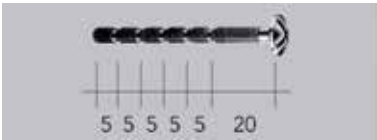

Schroef type M4

- schroef voor meubelknoppen en -grepen
- pozidrive

Bestelnr.	Afwerking	Diameter	Lengte	Besteleenh.
052269	verzinkt	4 mm	10 mm	1 stuk
052271	verzinkt	4 mm	15 mm	1 stuk
052273	verzinkt	4 mm	20 mm	1 stuk
052274	verzinkt	4 mm	21 mm	1 stuk
052275	verzinkt	4 mm	22 mm	1 stuk
052276	verzinkt	4 mm	23 mm	1 stuk
052277	verzinkt	4 mm	25 mm	1 stuk
052278	verzinkt	4 mm	28 mm	1 stuk
052279	verzinkt	4 mm	30 mm	1 stuk
052280	verzinkt	4 mm	35 mm	1 stuk
054506	verzinkt	4 mm	38 mm	1 stuk
052282	verzinkt	4 mm	40 mm	1 stuk
052284	verzinkt	4 mm	45 mm	1 stuk
003487	verzinkt	4 mm	50 mm	1 stuk
003499	verzinkt	4 mm	60 mm	1 stuk