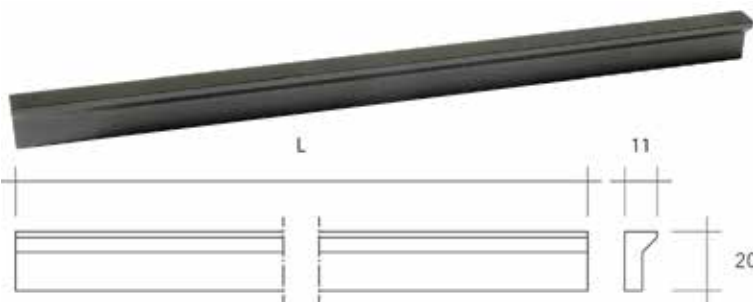

Lange greep type AL2326

- grondstof: aluminium
- bevestiging:
- lengte 447 mm: 2 x M4
- lengte 897 mm: 3 x M4

Bestelnr.	Afwerking	Lengte (L)	Besteleenh.
060918	zwart mat	447 mm	1 stuk
060917	zwart mat	897 mm	1 stuk