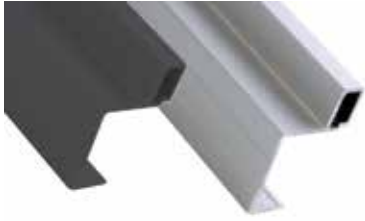

**Greeplijst type Modern 8720**

- 1 stuk = 1 lengte

Bestelnr.	Afwerking	Lengte	Besteleenh.
013715	aluminium	2750 mm	1 stuk
013649	zwart mat	2700 mm	1 stuk

GREPPROFIELEN GOLA L

**Gola L greeprofiel**

- eindhakken afzonderlijk te bestellen
- bevestigingsset Golafix afzonderlijk te bestellen