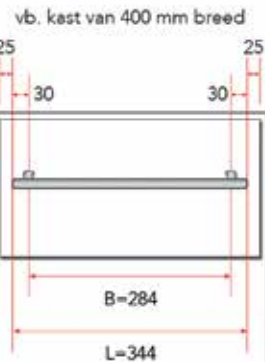

**Inox T-greep: met vaste maatvoering t.o.v. de breedte van het ladefront**

- massief RVS
- bevestiging: 2 x M4

Bestelnr.	Afwerking / corpusbreedte	B	L	H	h	D	
060490	inox / 300 mm	184 mm	244 mm	32 mm	20 mm	12 mm	1 stuk
060491	inox / 350 mm	234 mm	294 mm	32 mm	20 mm	12 mm	1 stuk
060492	inox / 400 mm	284 mm	344 mm	32 mm	20 mm	12 mm	1 stuk
060493	inox / 450 mm	334 mm	394 mm	32 mm	20 mm	12 mm	1 stuk
060494	inox / 500 mm	384 mm	444 mm	32 mm	20 mm	12 mm	1 stuk
060495	inox / 550 mm	434 mm	494 mm	32 mm	20 mm	12 mm	1 stuk
060496	inox / 600 mm	484 mm	544 mm	32 mm	20 mm	12 mm	1 stuk
060497	inox / 700 mm	584 mm	644 mm	32 mm	20 mm	12 mm	1 stuk
060498	inox / 800 mm	684 mm	744 mm	32 mm	20 mm	12 mm	1 stuk
060499	inox / 900 mm	784 mm	844 mm	32 mm	20 mm	12 mm	1 stuk
060500	inox / 1000 mm	884 mm	944 mm	32 mm	20 mm	12 mm	1 stuk
060501	inox / 1200 mm	1084 mm	1144 mm	32 mm	20 mm	12 mm	1 stuk