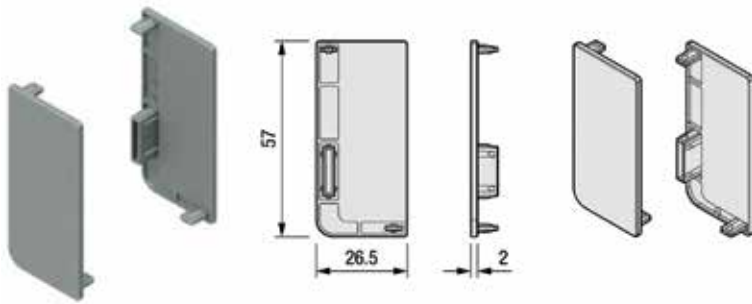

Gola L Led eindkappen

- per set (2 stuks)

Bestelnr.	Afwerking	-	Besteleenh.
034820	antraciet	-	1 set
034817	grijs	-	1 set
034819	wit (RAL 9003)	-	1 set
034818	zwart (RAL 9005)	-	1 set