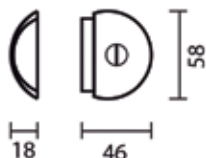

Vloerdeurstopper type Carré

- grondstof: inox AISI 304

- inclusief schroef en plug

Bestelnr.	Afwerking	-	Besteleenh.
016875	inox geborsteld	-	1 stuk
016115	zwart mat	-	1 stuk