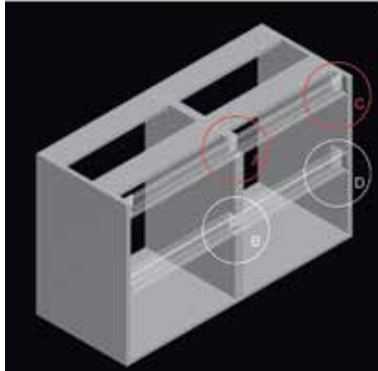

Bestelnr.	Afwerking	Omschrijving	Lengte	Besteleenh.
047721	aluminium	greeprofiel L Led	3500 mm	1 stuk
047722	inox look	greeprofiel L Led	3500 mm	1 stuk