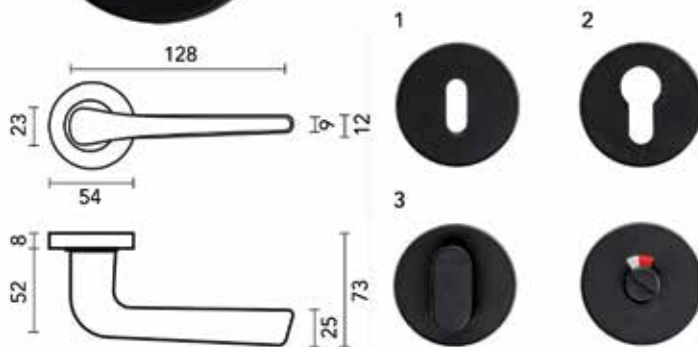

Bestelnr.	Afwerking	Omschrijving	Besteleenh.
016060	zwart mat	2 deurkrukken met 2 rozetten voor binnendeur (1)	1 paar
016061	zwart mat	2 deurkrukken met 2 rozetten voor cilinderslot (2)	1 paar
016063	zwart mat	2 deurkrukken met wc set (3)	1 paar
016062	zwart mat	2 deurkrukken zonder rozetten	1 paar