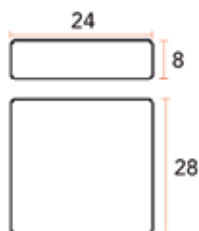

**Zamak knop type Align**

- bevestiging: 1 x M4

Bestelnr.	Afwerking						
059475	chrom mat	15 mm	15 mm	29 mm	-	-	1 stuk

**Zamak knop type 10122**

- bevestiging: 1 x M4

Bestelnr.	Afwerking						
058701	inox look	20 mm	20 mm	28 mm	-	-	1 stuk
058700	verchromd mat	20 mm	20 mm	28 mm	-	-	1 stuk