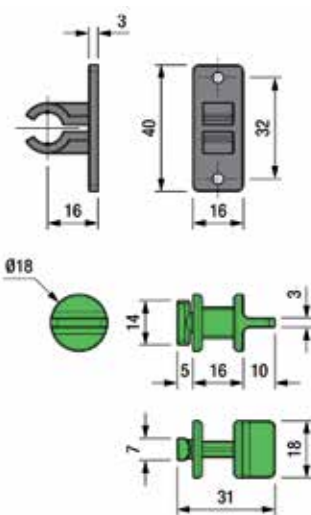

Bevestiging Golafix

- voor Gola L en C greepprofielen

- per set (1 x zwart bevestigingsplaatje + 1 x groene clips)

Bestelnr.	Afwerking	-	Besteleenh.
034816	zwart/groen	-	1 set