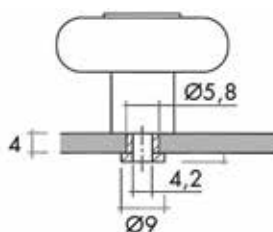

GLASDEURBESCHERMER

Glasdeurbeschermer type D6

Beschermt de glasdeur bij montage van een knop of greep.

Bestelnr.	Afwerking	voor glasdikte	Besteleenh.
013156	transparant	4 mm	1 stuk