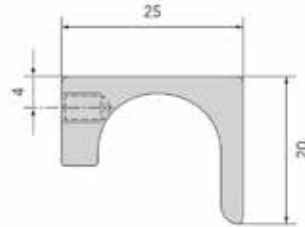

Lange greep type 3610

- bevestiging: 3 x M4

Bestelnr.	Afwerking	Lengte	Besteleenh.
059319	inox look	1400 mm	1 stuk