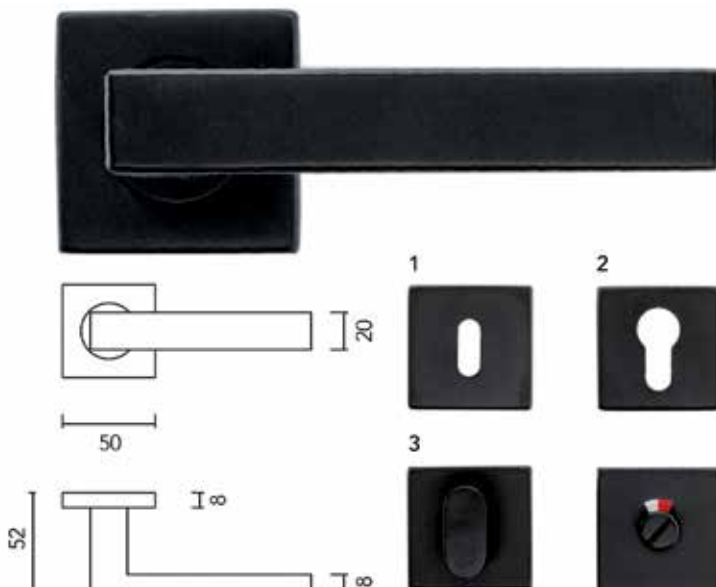

Deurkruk Pro Cosmic

- grondstof: inox AISI 304
- dubbel veersysteem
- patent bevestiging inox (patentschroeven inbegrepen)
- rozet bevestiging: 2 x 4 clips
- afwerking: zwarte matte poederlak

Bestelnr.	Afwerking	Omschrijving	Besteleenh.
016891	brons mat	2 deurkrukken met 2 rozetten voor binnendeur (1)	1 paar
016892	brons mat	2 deurkrukken met 2 rozetten voor cilinderslot (2)	1 paar
016894	brons mat	2 deurkrukken met wc set (3)	1 paar
016893	brons mat	2 deurkrukken zonder rozetten	1 paar
016000	zwart mat	2 deurkrukken met 2 rozetten voor binnendeur (1)	1 paar
016001	zwart mat	2 deurkrukken met 2 rozetten voor cilinderslot (2)	1 paar
016003	zwart mat	2 deurkrukken met wc set (3)	1 paar
016002	zwart mat	2 deurkrukken zonder rozetten	1 paar