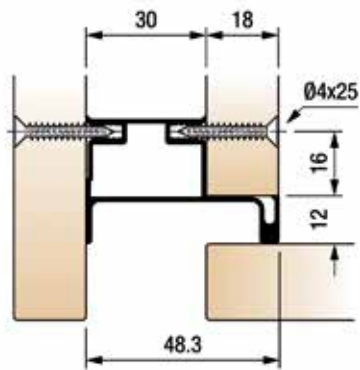

Verticaal profiel Gola: buitenzijde

- 1 stuk = 2600 mm

Bestelnr.	Afwerking	Lengte	Besteleenh.
034812	aluminium geanodiseerd	2600 mm	1 stuk
034815	antraciet gelakt	2600 mm	1 stuk
034814	wit mat gelakt (RAL 9003)	2600 mm	1 stuk
034813	zwart mat gelakt (RAL 9005)	2600 mm	1 stuk