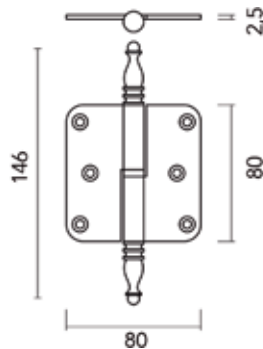

Deurscharnier Vaas

Bestelnr.	Afwerking	Links/rechts	Afmetingen	Besteleenh.
016122	zwart mat	Belgisch links	146/80 x 80 x 2,5 mm	1 stuk
016123	zwart mat	Belgisch rechts	146/80 x 80 x 2,5 mm	1 stuk

Deurscharnier 80 x 80