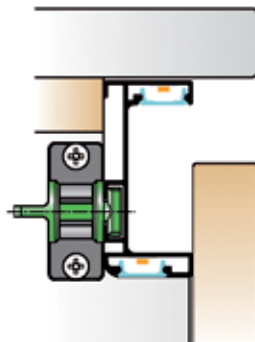

GREEPROFIELEN GOLA L LED