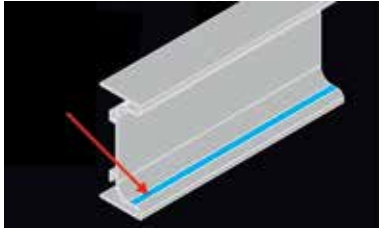

Opaal afdekprofiel voor greepprofiel C met groef voor Led strip

- 1 stuk = 3500 mm

Bestelnr.	Afwerking	Lengte	Besteleenh.
047729	satijn	3500 mm	1 stuk
047728	wit	3500 mm	1 stuk

Clips voor greepprofielen C en C Led

- passend voor greepprofielen C en C Led
- hoekclip links/rechts omkeerbaar

Bestelnr.	Afwerking	Omschrijving	Besteleenh.
047727	aluminium	hoekclip voor greepprofielen C en C Led (omkeerbaar)	1 stuk

Eindkappen en hoeken voor greepprofielen C en C Led

- kunststof

* verpakt per zakje: 1 zakje = verpakkingseenheid
(vb. 1 x 047664 = 1 zakje van 20 stuks)

Bestelnr.	Afwerking	Omschrijving	Afbeelding nummer	Besteleenh.
047664	licht grijs	eindkap voor greepprofielen C en C Led	1	1 set
047667	licht grijs	binnenhoek verbinder voor greepprofielen C en C Led	2	1 set
047668	licht grijs	buitenhoek verbinder voor greepprofielen C en C Led	3	1 set