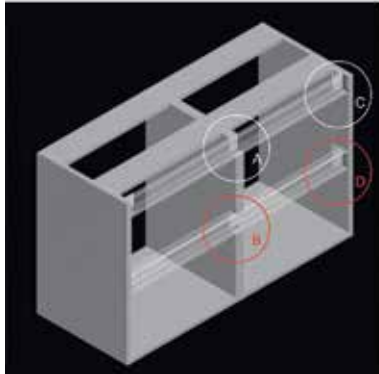

Bestelnr.	Afwerking	Omschrijving	Lengte	Besteleenh.
047661	aluminium	greeprofiel C	3500 mm	1 stuk