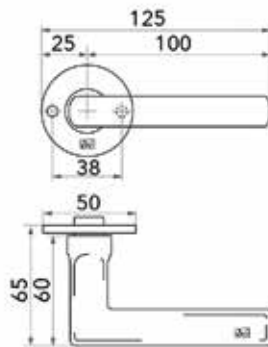

Deurkruk Pure type PH1920 /50F
- per paar

Bestelnr.	Afwerking	-	Besteleenh.
060810	verouderd ijzer	-	1 paar