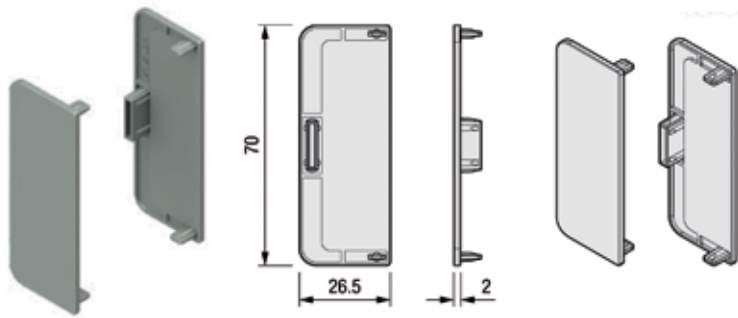

Gola C Led eindkappen

- per set (2 stuks)

Bestelnr.	Afwerking	-	Besteleenh.
034832	antraciet	-	1 set
034829	grijs	-	1 set
034831	wit (RAL 9003)	-	1 set
034830	zwart (RAL 9005)	-	1 set