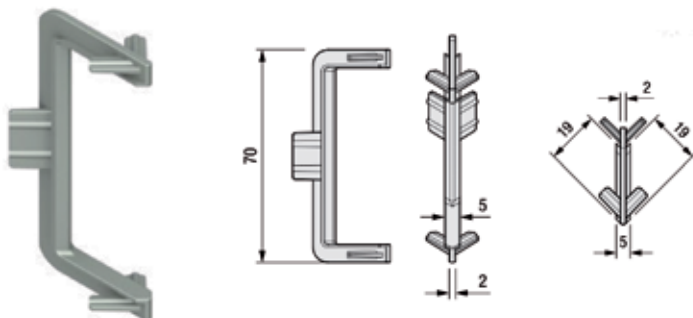

Gola C Led buitenhoek

Bestelnr.	Afwerking	-	Besteleenh.
034889	antraciet	-	1 stuk
034887	grijs	-	1 stuk
034890	wit (RAL 9003)	-	1 stuk
034888	zwart (RAL 9005)	-	1 stuk