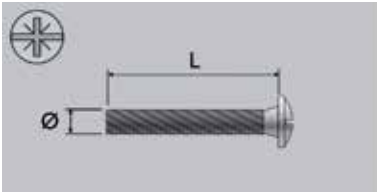

## SCHROEVEN

**Schroef type M4**

- schroef voor meubelknoppen en -grepen
- pozidrive

Bestelnr.	Afwerking	Diameter	Lengte	Besteleenh.
052269	verzinkt	4 mm	10 mm	1 stuk
052271	verzinkt	4 mm	15 mm	1 stuk
052273	verzinkt	4 mm	20 mm	1 stuk
052274	verzinkt	4 mm	21 mm	1 stuk
052275	verzinkt	4 mm	22 mm	1 stuk
052276	verzinkt	4 mm	23 mm	1 stuk
052277	verzinkt	4 mm	25 mm	1 stuk
052278	verzinkt	4 mm	28 mm	1 stuk
052279	verzinkt	4 mm	30 mm	1 stuk
052280	verzinkt	4 mm	35 mm	1 stuk
054506	verzinkt	4 mm	38 mm	1 stuk
052282	verzinkt	4 mm	40 mm	1 stuk
052284	verzinkt	4 mm	45 mm	1 stuk
003487	verzinkt	4 mm	50 mm	1 stuk
003499	verzinkt	4 mm	60 mm	1 stuk