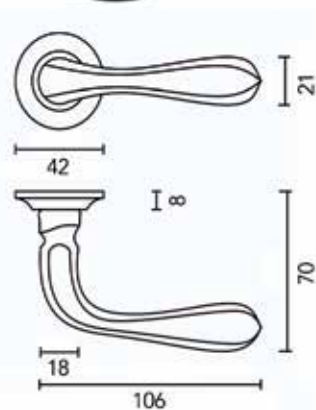

Deurkruk Pro Da Vinci

- grondstof: messing
- geen veersysteem
- geen patent bevestiging mogelijk
- afwerking: zwarte matte poederlak

Bestelnr.	Afwerking	Omschrijving	Besteleenh.
016004	zwart mat	2 deurkrukken met 2 rozetten voor binnendeur (1)	1 paar
016005	zwart mat	2 deurkrukken met 2 rozetten voor cilinderslot (2)	1 paar
016007	zwart mat	2 deurkrukken met wc set (3)	1 paar
016006	zwart mat	2 deurkrukken zonder rozetten	1 paar