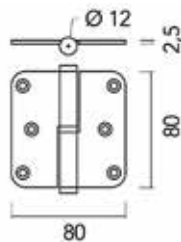

Deurscharnier 80 x 80

Bestelnr.	Afwerking	Links/rechts	Afmetingen	Besteleenh.
016124	zwart mat	Belgisch links	80 x 80 x 2,5 mm	1 stuk
016125	zwart mat	Belgisch rechts	80 x 80 x 2,5 mm	1 stuk