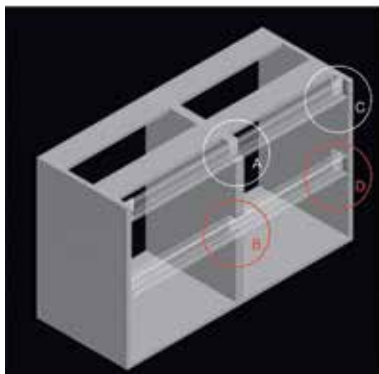

Bestelnr.	Afwerking	Omschrijving	Lengte	Besteleenh.
047723	aluminium	greeprofiel C Led	3500 mm	1 stuk
047724	inox look	greeprofiel C Led	3500 mm	1 stuk