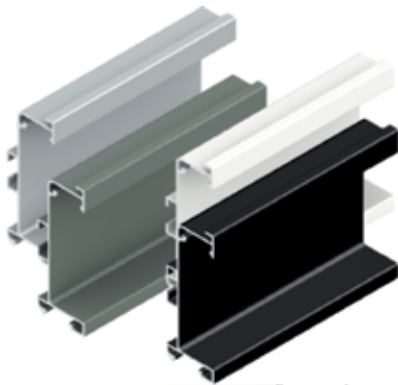

GREPPROFIELEN GOLA C LED

Gola C Led greepprofiel

- met uitsparing voor ledstrip
- geschikt voor flexibele led verlichting: HE6B PW PRO, UHE6B PW en HE CR
- eindkappen, afdekprofiel en bevestigingsset Golafix afzonderlijk te bestellen

- 1 stuk = 4000 mm