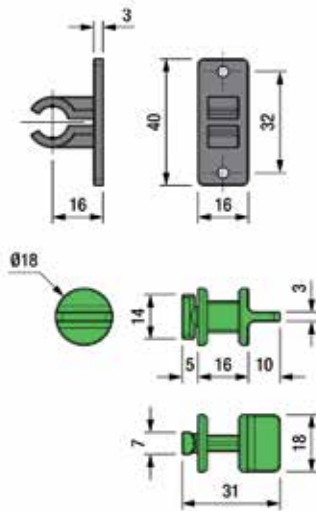

Gola C greeprofiel

- eindkappen afzonderlijk te bestellen
- bevestigingsset Golafix afzonderlijk te bestellen

- 1 stuk = 4000 mm

Bestelnr.	Afwerking	Lengte	Besteleenh.
034804	aluminium geanodiseerd	4000 mm	1 stuk
034807	antraciet gelakt	4000 mm	1 stuk
034806	wit mat gelakt (RAL 9003)	4000 mm	1 stuk
034805	zwart mat gelakt (RAL 9005)	4000 mm	1 stuk