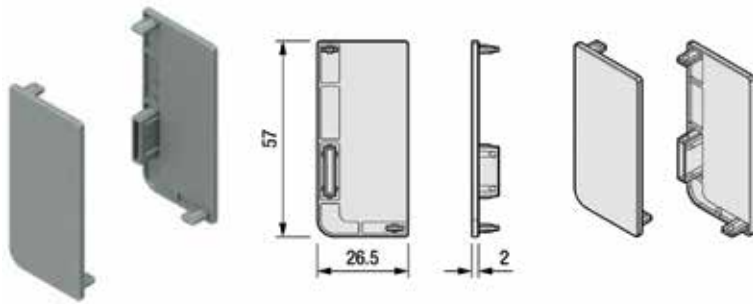

Gola L eindkappen
- per set (2 stuks)

Bestelnr.	Afwerking	-	Besteleenh.
034820	antraciet	-	1 set
034817	grijs	-	1 set
034819	wit (RAL 9003)	-	1 set
034818	zwart (RAL 9005)	-	1 set