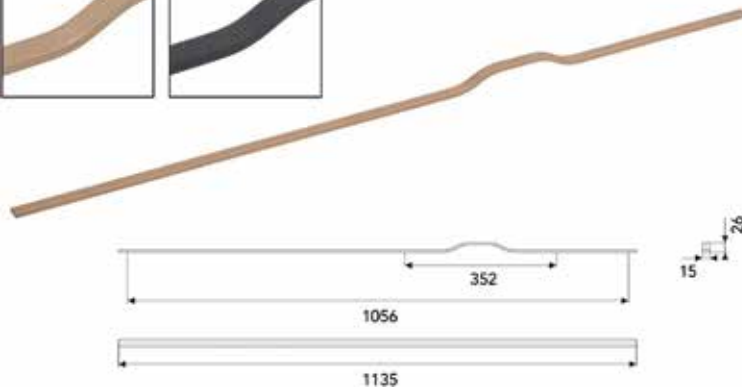

Lange greep type UA131

- grondstof: aluminium
- bevestiging: 4 x M4

Bestelnr.	Afwerking	B	L	H	h	D	
059709	goud mat	352/1056 mm	1135 mm	26 mm	-	15 mm	1 stuk
059708	zwart mat	352/1056 mm	1135 mm	26 mm	-	15 mm	1 stuk