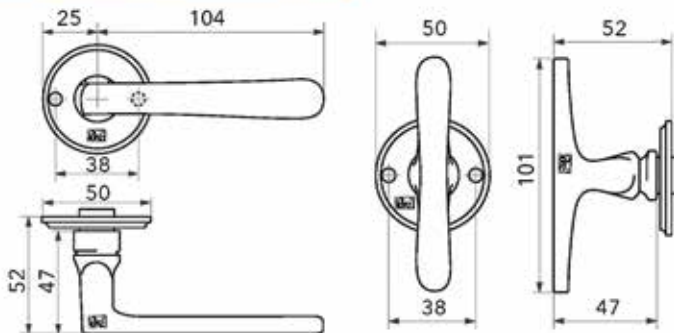

DEURKRUKKEN PURE

Deurkruk Pure type PH1920 /QU  
- per paar

Bestelnr.	Afwerking	-	Besteleenh.
058808	verouderd ijzer	-	1 paar

Deurkruk Pure type PHTL'T+L' 50-R  
- per paar

Bestelnr.	Afwerking	-	Besteleenh.
059095	verouderd ijzer	-	1 paar