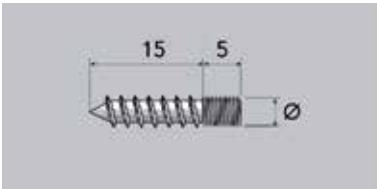

Schroef type M4: afbreekbaar

- afbreekbaar per 5 mm

Bestelnr.	Afwerking	Lengte	Minimum lengte	Afbreekbaar per	Besteleenh.
059171	verzinkt	45 mm	20 mm	5 mm	1 stuk