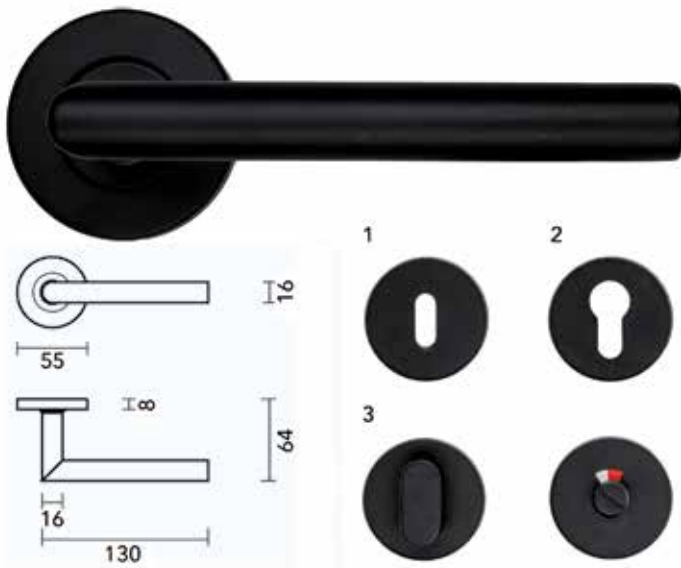

DEURKRUKKEN EN -SCHARNIEREN

DEURKRUKKEN HDD

Deurkruk Pro I-shape Ø 16 mm

- grondstof: inox AISI 304
- dubbel veersysteem
- patent bevestiging inox (patentschroeven inbegrepen)
- afwerking: zwarte matte poederlak
- buisdikte: 1 mm

Bestelnr.	Afwerking	Omschrijving	Besteleenh.
016020	zwart mat	2 deurkrukken met 2 rozetten voor binnendeur (1)	1 paar
016021	zwart mat	2 deurkrukken met 2 rozetten voor cilinderslot (2)	1 paar
016023	zwart mat	2 deurkrukken met wc set (3)	1 paar
016022	zwart mat	2 deurkrukken zonder rozetten	1 paar