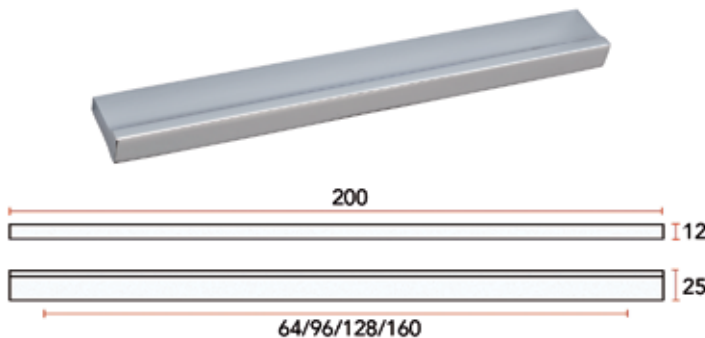

Zamak beugelgreep type 3990

- bevestiging: 2 x M4

- voorzien van schroefgaten voor boorafstand 64, 96, 128 en 160 mm

Bestelnr.	Afwerking	-	Besteleenh.
059548	nikkel mat	-	1 stuk