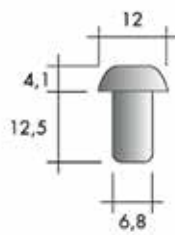

Lederen lus type 110

- bevestiging: 1 x M4

- per stuk

Bestelnr.	Afwerking	Ø	Ø	H	h	D	
056795	natuurleder/vernikkeld	14 mm	18 mm	40 mm	12 mm	5 mm	1 stuk