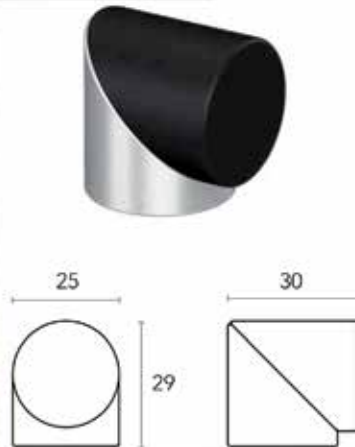

Vloerdeurstopper type Halve maan

- grondstof: inox AISI 304
- hoogte: 29 mm

Bestelnr.	Afwerking		Besteleenh.
016117	zwart mat	-	1 stuk

Vloerdeurstopper

- grondstof: inox AISI 304

Bestelnr.	Afwerking	Gewicht	Besteleenh.
016113	zwart mat	1,25 kg	1 stuk

Vloerdeurstopper type FP10

- incl. schroef, plug en 3M dubbelzijdige kleefband voor bevestiging

Bestelnr.	Afwerking	Breedte	Diepte	Hoogte	Besteleenh.
060465	chrom mat	25 mm	30 mm	29 mm	1 stuk