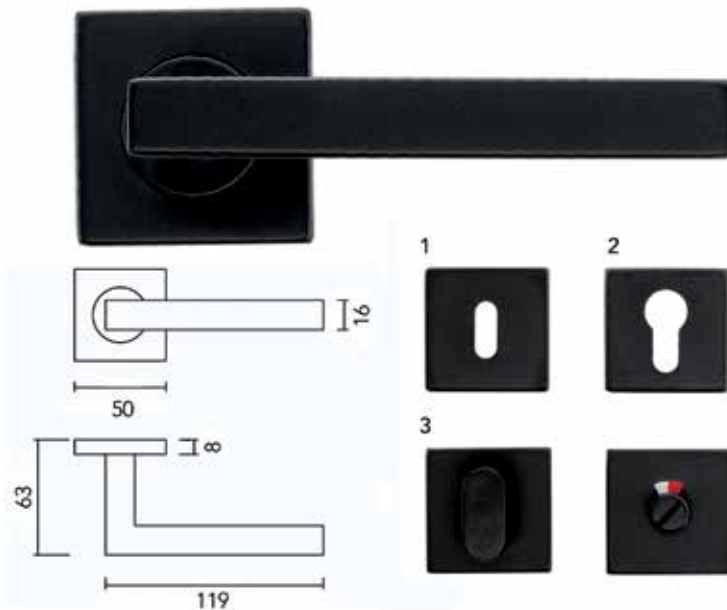

Deurkruk Pro Kubic shape

- grondstof: inox AISI 304
- dubbel veersysteem
- patent bevestiging inox (patentschroeven inbegrepen)
- afwerking: zwarte matte poederlak
- buisdikte: 1 mm

Bestelnr.	Afwerking	Omschrijving	Besteleenh.
016887	brons mat	2 deurkrukken met 2 rozetten voor binnendeur (1)	1 paar
016888	brons mat	2 deurkrukken met 2 rozetten voor cilinderslot (2)	1 paar
016890	brons mat	2 deurkrukken met wc set (3)	1 paar
016889	brons mat	2 deurkrukken zonder rozetten	1 paar
016028	zwart mat	2 deurkrukken met 2 rozetten voor binnendeur (1)	1 paar
016029	zwart mat	2 deurkrukken met 2 rozetten voor cilinderslot (2)	1 paar
016031	zwart mat	2 deurkrukken met wc set (3)	1 paar
016030	zwart mat	2 deurkrukken zonder rozetten	1 paar