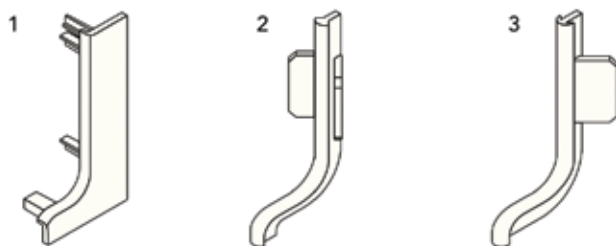

- 1 stuk = 3500 mm

Bestelnr.	Afwerking	Lengte	Besteleenh.
047729	satijn	3500 mm	1 stuk
047728	wit	3500 mm	1 stuk

**Clips voor greeprofielen L en L Led**

- passend voor greeprofielen L en L Led

Bestelnr.	Afwerking	Omschrijving	Besteleenh.
047660	aluminium	clip voor greeprofielen L en L Led	1 stuk
047725	aluminium	hoekclip links voor greeprofielen L en L Led	1 stuk
047726	aluminium	hoekclip rechts voor greeprofielen L en L Led	1 stuk