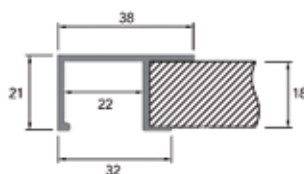

Greeplijst type Sima 8111

- 1 stuk = 2700 mm

Bestelnr.	Afwerking	Lengte	Besteleenh.
013648	zwart mat	2700 mm	1 stuk