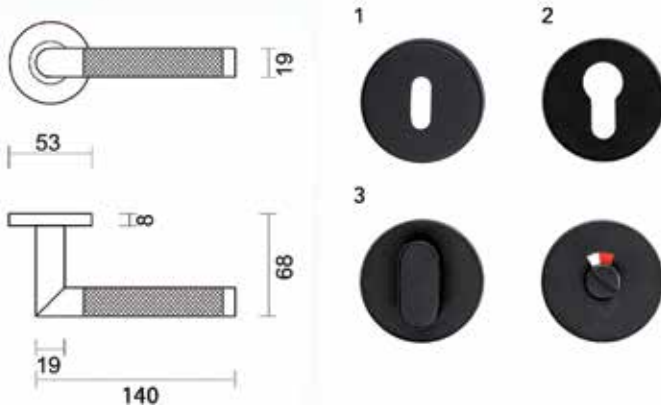

Bestelnr.	Afwerking	Omschrijving	Besteleenh.
016879	zwart mat	2 deurkrukken met 2 rozetten voor binnendeur (1)	1 paar
016880	zwart mat	2 deurkrukken met 2 rozetten voor cilinderslot (2)	1 paar
016882	zwart mat	2 deurkrukken met wc set (3)	1 paar
016881	zwart mat	2 deurkrukken zonder rozetten	1 paar