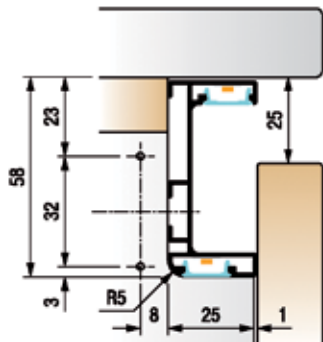

GREEPROFIELEN GOLA L LED