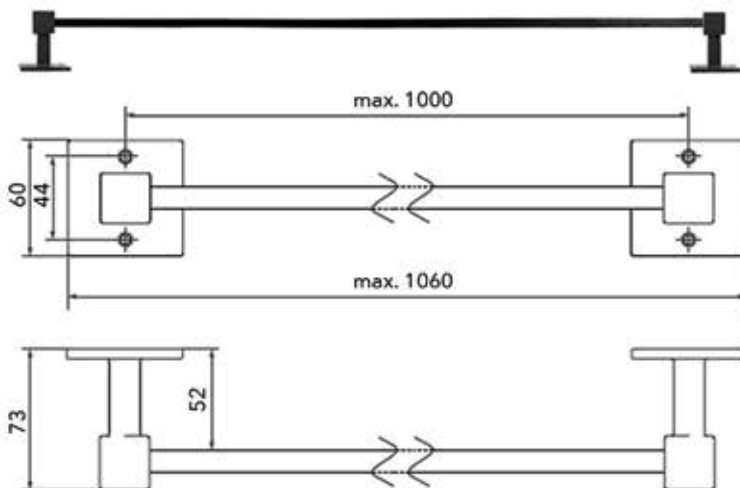

Bestelnr.	Afwerking	Lengte	Diameter	Hoogte	Besteleenh.
060450	verouderd ijzer	1000 mm	14 x 14 mm	70 mm	1 set