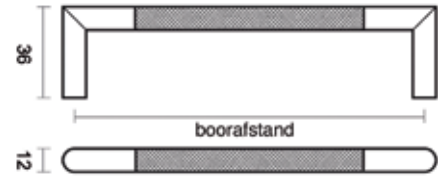

Inox beugelgreep type Hashtag 12

- grondstof: inox AISI 304
- bevestiging: 2 x M4