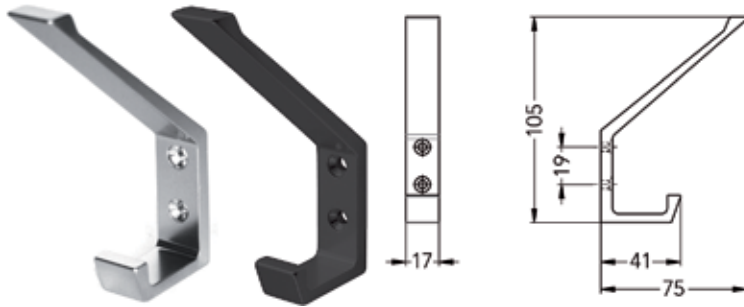

Jashaak type 138
- met haak voor hoed

Bestelnr.	Afwerking	Diepte	Hoogte	Besteleenh.
020225	aluminium	75 mm	105 mm	1 stuk
020321	zwart mat	75 mm	105 mm	1 stuk