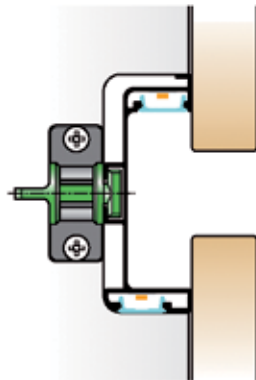

- met uitsparing voor ledstrip
- geschikt voor flexibele led verlichting: HE6B PW PRO, UHE6B PW en HE CR
- eindkappen, afdekprofiel en bevestigingsset Golafix afzonderlijk te bestellen

- 1 stuk = 4000 mm