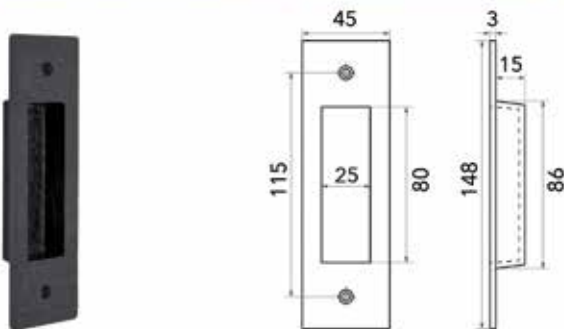

Bestelnr.	Afwerking	Breedte	Diepte	Hoogte	Besteleenh.
059888	verouderd ijzer	45 mm	15 mm	148 mm	1 stuk