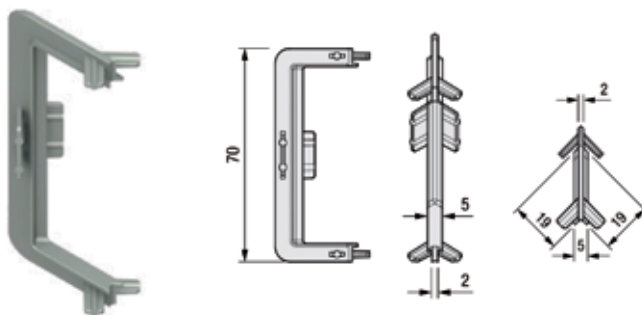

Gola C Led binnenhoek

Bestelnr.	Afwerking	-	Besteleenh.
034893	antraciet	-	1 stuk
034891	grijs	-	1 stuk
034894	wit (RAL 9003)	-	1 stuk
034892	zwart (RAL 9005)	-	1 stuk