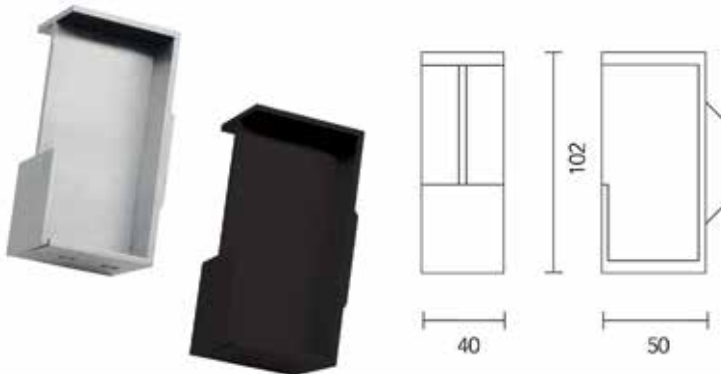

Bestelnr.	Afwerking	-	Besteleenh.
059549	nikkel mat	-	1 stuk

Schuifdeurgreep Carré massief

- grondstof: inox AISI 304

Bestelnr.	Afwerking	Breedte	Diepte	Hoogte	Besteleenh.
016080	inox	40 mm	50 mm	102 mm	1 stuk
016081	zwart mat	40 mm	50 mm	102 mm	1 stuk