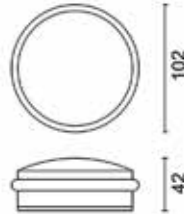

Vloerdeurstopper type Halve maan

- grondstof: inox AISI 304
- hoogte: 29 mm

Bestelnr.	Afwerking		Besteleenh.
016117	zwart mat	-	1 stuk