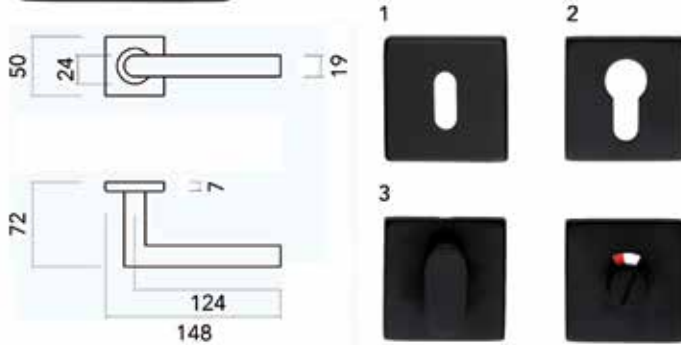

Bestelnr.	Afwerking	Omschrijving	Besteleenh.
016072	zwart mat	2 deurkrukken met 2 rozetten voor binnendeur (1)	1 paar
016073	zwart mat	2 deurkrukken met 2 rozetten voor cilinderslot (2)	1 paar
016075	zwart mat	2 deurkrukken met wc set (3)	1 paar
016074	zwart mat	2 deurkrukken zonder rozetten	1 paar