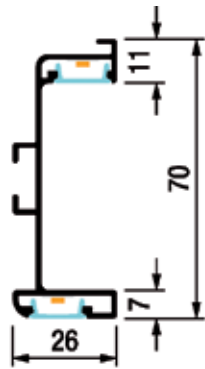

GREPPROFIELEN GOLA C LED

Gola C Led greepprofiel

- met uitsparing voor ledstrip
- geschikt voor flexibele led verlichting: HE6B PW PRO, UHE6B PW en HE CR
- eindkappen, afdekprofiel en bevestigingsset Golafix afzonderlijk te bestellen

- 1 stuk = 4000 mm