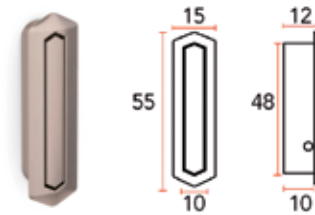

Zamak infreesgreep type MA10

- bevestiging: 1 x M4

Bestelnr.	Afwerking	-	Besteleenh.
059549	nikkel mat	-	1 stuk

Schuifdeurgreep Carré massief

- grondstof: inox AISI 304

Bestelnr.	Afwerking	Breedte	Diepte	Hoogte	Besteleenh.
016080	inox	40 mm	50 mm	102 mm	1 stuk
016081	zwart mat	40 mm	50 mm	102 mm	1 stuk

Schuifdeurgreep Ovaal blind

- grondstof: inox AISI 304

Bestelnr.	Afwerking	-	Besteleenh.
016082	inox	-	1 stuk
016083	zwart mat	-	1 stuk