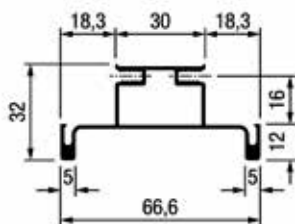

VERTICALE PROFIELEN GOLA

Verticaal profiel Gola: centraal

- 1 stuk = 2600 mm