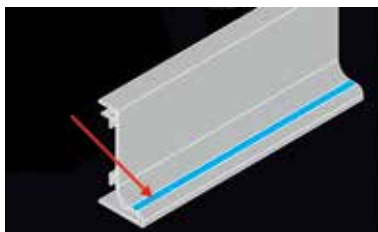

GREPPROFIELEN L

Greeprofiel L met groef voor Led strip

- met groef om Led strip in te kleven
- opaal afdekprofiel, clips en eindkappen afzonderlijk te bestellen (zie volgende)

- voor Led strips: zie Led verlichting

- 1 stuk = 3500 mm

Bestelnr.	Afwerking	Omschrijving	Lengte	Besteleenh.
047721	aluminium	greeprofiel L Led	3500 mm	1 stuk
047722	inox look	greeprofiel L Led	3500 mm	1 stuk

Opaal afdekprofiel voor greeprofiel L met groef voor Led strip

- 1 stuk = 3500 mm

Bestelnr.	Afwerking	Lengte	Besteleenh.
047729	satijn	3500 mm	1 stuk
047728	wit	3500 mm	1 stuk

Clips voor greeprofielen L en L Led

- passend voor greeprofielen L en L Led

Bestelnr.	Afwerking	Omschrijving	Besteleenh.
047660	aluminium	clip voor greeprofielen L en L Led	1 stuk
047725	aluminium	hoekclip links voor greeprofielen L en L Led	1 stuk
047726	aluminium	hoekclip rechts voor greeprofielen L en L Led	1 stuk