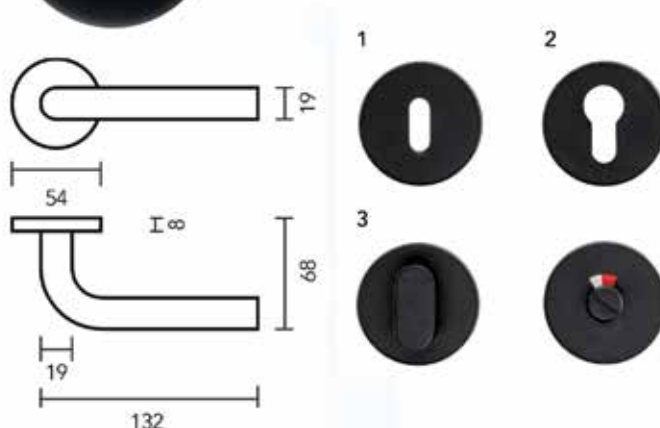

Bestelnr.	Afwerking	Omschrijving	Besteleenh.
016036	zwart mat	2 deurkrukken met 2 rozetten voor binnendeur (1)	1 paar
016037	zwart mat	2 deurkrukken met 2 rozetten voor cilinderslot (2)	1 paar
016039	zwart mat	2 deurkrukken met wc set (3)	1 paar
016038	zwart mat	2 deurkrukken zonder rozetten	1 paar