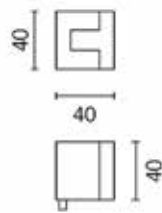

DIVERS SIERBESLAG

DEURSTOPPERS

Vloerdeurstopper type Bora

- grondstof: inox AISI 304

Bestelnr.	Afwerking	-	Besteleenh.
016114	zwart mat	-	1 stuk

Vloerdeurstopper type Massief

- grondstof: inox AISI 304

- inclusief schroef en plug

Bestelnr.	Afwerking	-	Besteleenh.
016874	inox geborsteld	-	1 stuk
016118	zwart mat	-	1 stuk

Vloerdeurstopper type Retro

- grondstof: messing

Bestelnr.	Afwerking	-	Besteleenh.
016119	zwart mat	-	1 stuk

Vloerdeurstopper type Carré

- grondstof: inox AISI 304

- inclusief schroef en plug

Bestelnr.	Afwerking	-	Besteleenh.
016875	inox geborsteld	-	1 stuk
016115	zwart mat	-	1 stuk

Vloerdeurstopper type Halve maan

- grondstof: inox AISI 304

- hoogte: 18 mm

Bestelnr.	Afwerking	-	Besteleenh.
016116	zwart mat	-	1 stuk