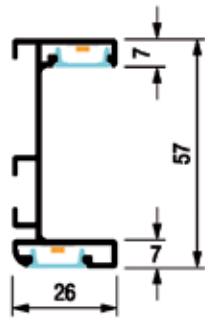

GREEPROFIELEN GOLA L LED