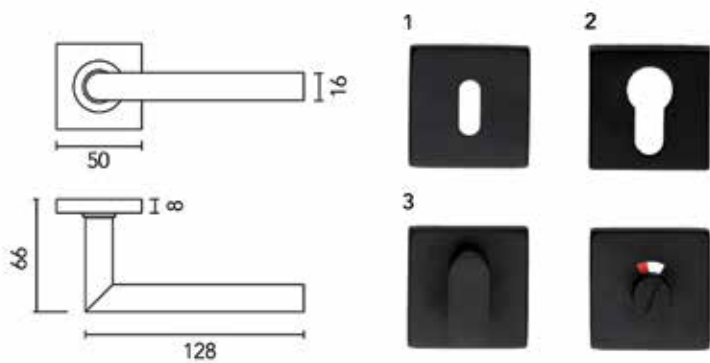

**Deurkruk Pro Square I-shape: Ø 16 mm**

- grondstof: inox AISI 304
- dubbel veersysteem
- patent bevestiging inox (patentschroeven inbegrepen)
- afwerking: zwarte matte poederlak
- buisdikte: 1 mm

Bestelnr.	Afwerking	Omschrijving	Besteleenh.
016068	zwart mat	2 deurkrukken met 2 rozetten voor binnendeur (1)	1 paar
016069	zwart mat	2 deurkrukken met 2 rozetten voor cilinderslot (2)	1 paar
016071	zwart mat	2 deurkrukken met wc set (3)	1 paar
016070	zwart mat	2 deurkrukken zonder rozetten	1 paar