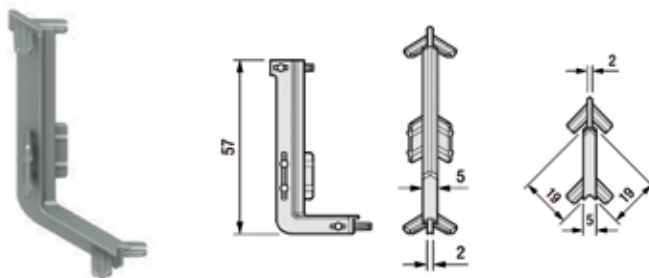

Gola L binnenhoek

Bestelnr.	Afwerking	-	Besteleenh.
034824	antraciet	-	1 stuk
034821	grijs	-	1 stuk
034823	wit (RAL 9003)	-	1 stuk
034822	zwart (RAL 9005)	-	1 stuk