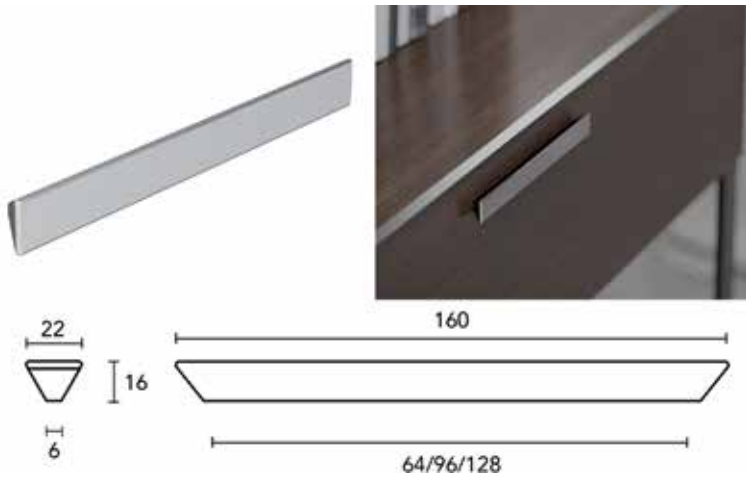

Bestelnr.	Afwerking	B	L	H	h	D	
059441	chrom	32 mm	48 mm	20 mm	-	12 mm	1 stuk
059440	inox look	32 mm	48 mm	20 mm	-	12 mm	1 stuk
059438	inox look	64 mm	81 mm	20 mm	-	12 mm	1 stuk

Zamak beugelgreep type 3320

- bevestiging: 2 x M4

- voorzien van schroefgaten voor boorafstand 64, 96 en 128 mm

Bestelnr.	Afwerking	-	Besteleenh.
059545	nikkel mat	-	1 stuk