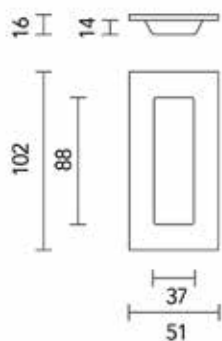

Schuifdeurgreep Ovaal carré

- grondstof: inox AISI 304

Bestelnr.	Afwerking	-	Besteleenh.
016084	inox	-	1 stuk
016085	zwart mat	-	1 stuk

Schuifdeurgreep type 8899

- met geringe dikte van slechts 5 mm
- te schroeven (2 x M4) of te kleven
(voorzien van 2 kleefstrips)

- boorafstand: 90 mm

Bestelnr.	Afwerking	-	Besteleenh.
014017	aluminium	-	1 stuk
014018	wit	-	1 stuk
014019	zwart mat	-	1 stuk