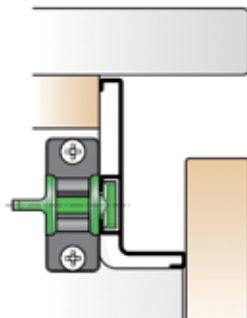

GREPPROFIELEN GOLA L