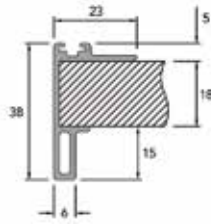

Greeplijst type 1227 AF

- 1 stuk = 3000 mm

Bestelnr.	Afwerking	Lengte	Besteleenh.
333267	aluminium (glad)	3000 mm	1 stuk

Greeplijst type 1228 AF

- 1 stuk = 3000 mm

Bestelnr.	Afwerking	Lengte	Besteleenh.
333268	aluminium (glad)	3000 mm	1 stuk

Greeplijst type Sima 8110

- een decoratieve kantenband van 22 mm breed en maximum 1 mm dik kan in de greep worden geschoven

- 1 stuk = 2750 m

Bestelnr.	Afwerking	Lengte	Besteleenh.
013714	aluminium	2750 mm	1 stuk

Greeplijst type Sima 8111

- 1 stuk = 2700 mm

Bestelnr.	Afwerking	Lengte	Besteleenh.
013648	zwart mat	2700 mm	1 stuk