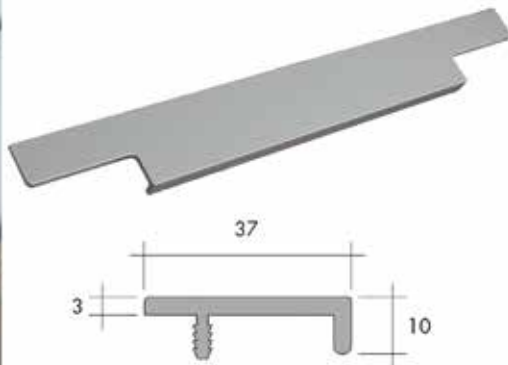

GREPPROFIELEN

GREPPROFIELEN

Greeplijst type 901.365

Bestelnr.	Afwerking	B	L	H	h	D	
047579	geanodiseerd mat	-	295 mm	10 mm	-	37 mm	1 stuk
047580	geanodiseerd mat	-	395 mm	10 mm	-	37 mm	1 stuk
047581	geanodiseerd mat	-	445 mm	10 mm	-	37 mm	1 stuk
047582	geanodiseerd mat	-	495 mm	10 mm	-	37 mm	1 stuk
047583	geanodiseerd mat	-	595 mm	10 mm	-	37 mm	1 stuk
047584	geanodiseerd mat	-	795 mm	10 mm	-	37 mm	1 stuk
047585	geanodiseerd mat	-	895 mm	10 mm	-	37 mm	1 stuk
047586	geanodiseerd mat	-	1195 mm	10 mm	-	37 mm	1 stuk
047587	inox look	-	295 mm	10 mm	-	37 mm	1 stuk
047588	inox look	-	395 mm	10 mm	-	37 mm	1 stuk
047589	inox look	-	445 mm	10 mm	-	37 mm	1 stuk
047590	inox look	-	495 mm	10 mm	-	37 mm	1 stuk
047591	inox look	-	595 mm	10 mm	-	37 mm	1 stuk
047592	inox look	-	795 mm	10 mm	-	37 mm	1 stuk
047593	inox look	-	895 mm	10 mm	-	37 mm	1 stuk
047594	inox look	-	1195 mm	10 mm	-	37 mm	1 stuk