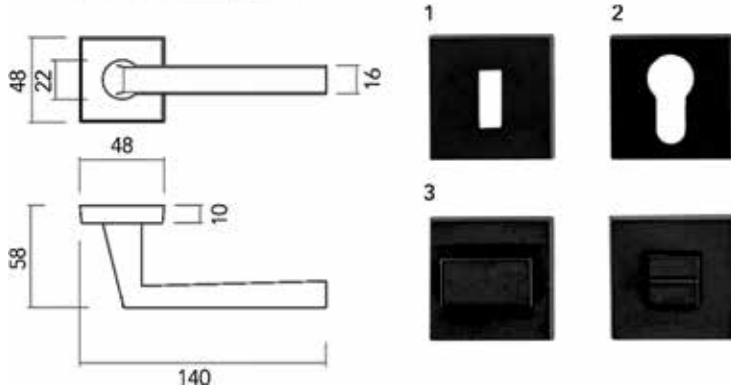

Bestelnr.	Afwerking	Omschrijving	Besteleenh.
016040	zwart mat	2 deurkrukken met 2 rozetten voor binnendeur (1)	1 paar
016041	zwart mat	2 deurkrukken met 2 rozetten voor cilinderslot (2)	1 paar
016043	zwart mat	2 deurkrukken met wc set (3)	1 paar
016042	zwart mat	2 deurkrukken zonder rozetten	1 paar