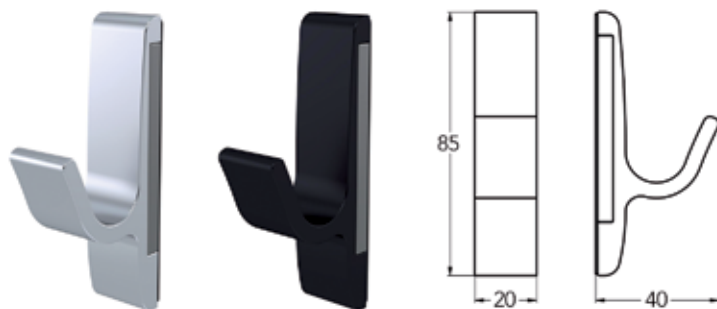

Bestelnr.	Afwerking	Lengte	Breedte	Diepte	Besteleenh.
059147	chroom	56 mm	25 mm	29 mm	1 stuk
059148	chroom mat	56 mm	25 mm	29 mm	1 stuk
059146	inox look	56 mm	25 mm	29 mm	1 stuk

Magneethaak type 0150

- bevestiging aan een metalen wand met behulp van de ingebouwde magneet

Bestelnr.	Afwerking	-	Besteleenh.
022528	aluminium	-	1 stuk
022529	zwart	-	1 stuk