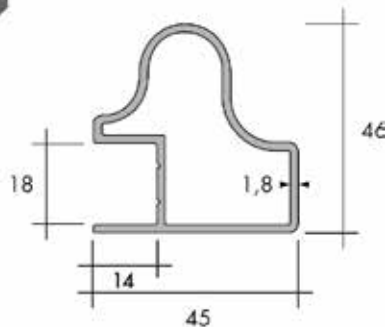

greeplijst

Greeplijst en verstevigingsprofiel

- voor houtdikte 18 mm

- 1 stuk = 2500 mm

Bestelnr.	Afwerking	Omschrijving	Lengte	Besteleenh.
046279	zilver	greeplijst	2500 mm	1 stuk
046282	zilver	verstevigingsprofiel	2500 mm	1 stuk
046286	wit	greeplijst	2500 mm	1 stuk
046287	wit	verstevigingsprofiel	2500 mm	1 stuk