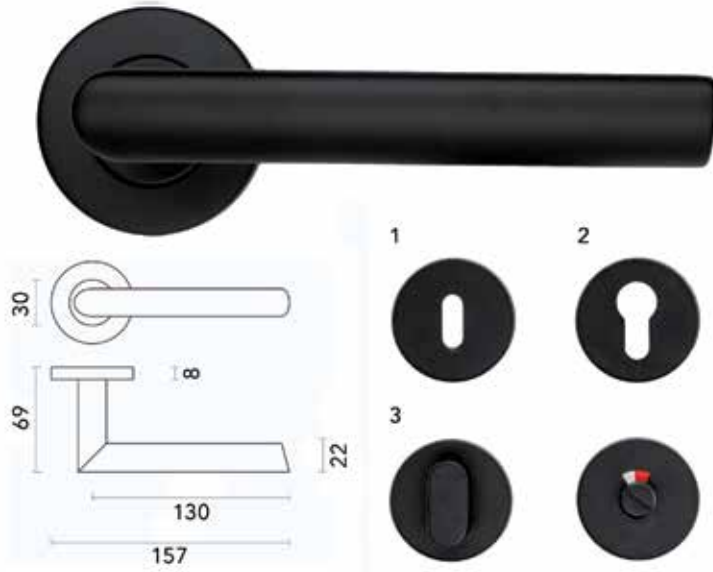

Deurkruk Pro Ellips

- grondstof: inox AISI 304
- dubbel veersysteem
- patent bevestiging inox (patentschroeven inbegrepen)
- afwerking: zwarte matte poederlak
- buisdikte: 1 mm

Bestelnr.	Afwerking	Omschrijving	Besteleenh.
016008	zwart mat	2 deurkrukken met 2 rozetten voor binnendeur (1)	1 paar
016009	zwart mat	2 deurkrukken met 2 rozetten voor cilinderslot (2)	1 paar
016011	zwart mat	2 deurkrukken met wc set (3)	1 paar
016010	zwart mat	2 deurkrukken zonder rozetten	1 paar