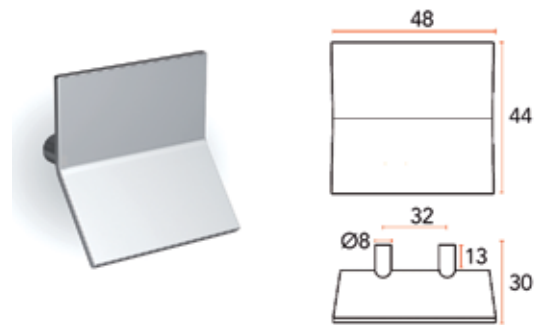

Zamak knop type 3405

- bevestiging: 2 x M4