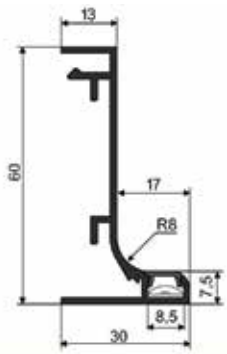

GREPPROFIELEN L

Greeprofiel L met groef voor Led strip

- met groef om Led strip in te kleven
- opaal afdekprofiel, clips en eindkappen afzonderlijk te bestellen (zie volgende)

- voor Led strips: zie Led verlichting

- 1 stuk = 3500 mm