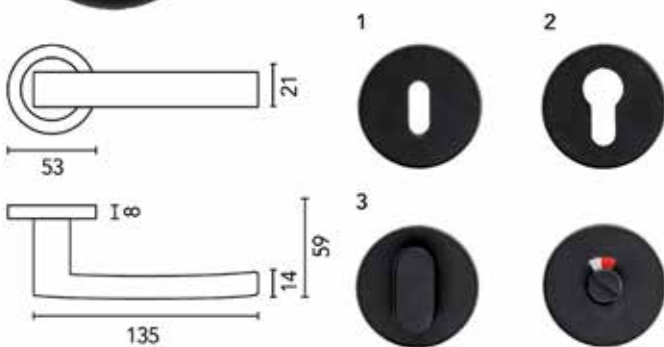

Bestelnr.	Afwerking	Omschrijving	Besteleenh.
016044	zwart mat	2 deurkrukken met 2 rozetten voor binnendeur (1)	1 paar
016045	zwart mat	2 deurkrukken met 2 rozetten voor cilinderslot (2)	1 paar
016047	zwart mat	2 deurkrukken met wc set (3)	1 paar
016046	zwart mat	2 deurkrukken zonder rozetten	1 paar