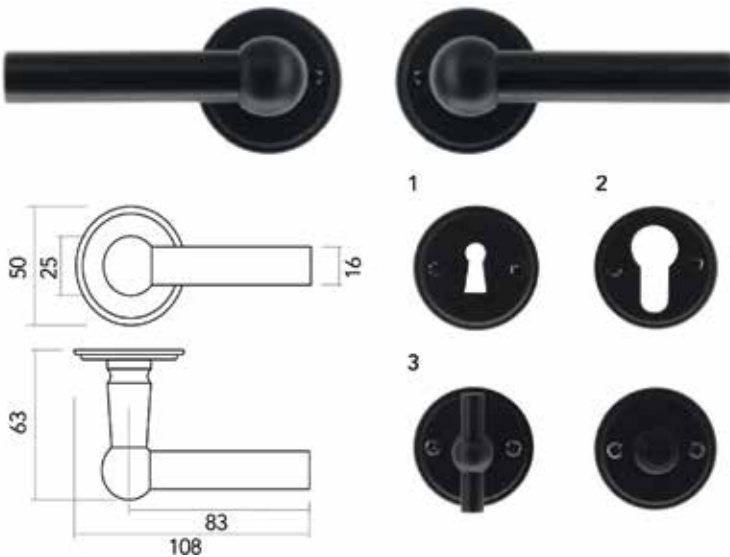

Deurkruk Pro Petana L + L

- grondstof: messing
- geen veersysteem
- geen patent bevestiging mogelijk
- afwerking: zwarte matte poederlak

Bestelnr.	Afwerking	Omschrijving	Besteleenh.
016048	zwart mat	2 deurkrukken met 2 rozetten voor binnendeur (1)	1 paar
016049	zwart mat	2 deurkrukken met 2 rozetten voor cilinderslot (2)	1 paar
016051	zwart mat	2 deurkrukken met wc set (3)	1 paar
016050	zwart mat	2 deurkrukken zonder rozetten	1 paar