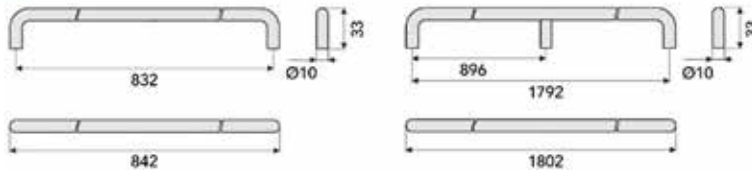

**Lange greep type AL2326**

- grondstof: aluminium
- bevestiging:
- lengte 447 mm: 2 x M4
- lengte 897 mm: 3 x M4

Bestelnr.	Afwerking	Lengte (L)	Besteleenh.
060918	zwart mat	447 mm	1 stuk
060917	zwart mat	897 mm	1 stuk

**Lange greep type 392**

- grondstof: zamak
- bevestiging:
- lengte 246 mm: 2 x M4
- lengte 496 mm: 4 x M4
- lengte 1096 mm: 5 x M4

Bestelnr.	Afwerking	B	L	H	h	D	
039000	goud mat	192 mm	246 mm	32 mm	22 mm	8 mm	1 stuk
039003	goud mat	-	496 mm	32 mm	22 mm	8 mm	1 stuk
039204	goud mat	-	1096 mm	32 mm	22 mm	8 mm	1 stuk
039001	wit mat	192 mm	246 mm	32 mm	22 mm	8 mm	1 stuk
039004	wit mat	-	496 mm	32 mm	22 mm	8 mm	1 stuk
039205	wit mat	-	1096 mm	32 mm	22 mm	8 mm	1 stuk
039002	zwart mat	192 mm	246 mm	32 mm	22 mm	8 mm	1 stuk
039005	zwart mat	-	496 mm	32 mm	22 mm	8 mm	1 stuk
039200	zwart mat	-	1096 mm	32 mm	22 mm	8 mm	1 stuk

**Lange greep type US10**

- grondstof: staal
- bevestiging: 2 of 3 x M4

- lengte 832 mm: 2 voetjes
- lengte 1792 mm: 3 voetjes

Bestelnr.	Afwerking	B	L	H	h	D	
059702	goud mat	832 mm	842 mm	33 mm	23 mm	10 mm	1 stuk
059704	goud mat	1792 mm	1802 mm	33 mm	23 mm	10 mm	1 stuk
059703	zwart mat	832 mm	842 mm	33 mm	23 mm	10 mm	1 stuk
059705	zwart mat	1792 mm	1802 mm	33 mm	23 mm	10 mm	1 stuk