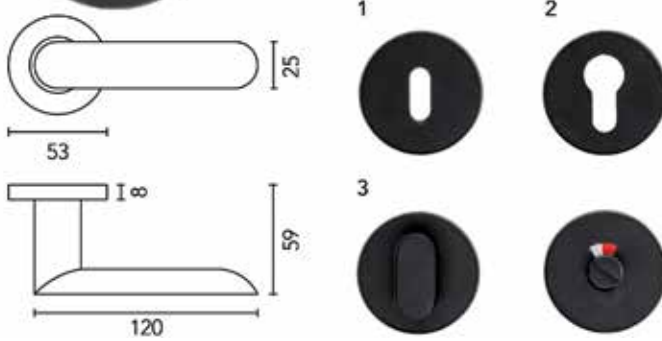

Bestelnr.	Afwerking	Omschrijving	Besteleenh.
016064	zwart mat	2 deurkrukken met 2 rozetten voor binnendeur (1)	1 paar
016065	zwart mat	2 deurkrukken met 2 rozetten voor cilinderslot (2)	1 paar
016067	zwart mat	2 deurkrukken met wc set (3)	1 paar
016066	zwart mat	2 deurkrukken zonder rozetten	1 paar