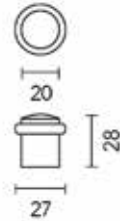

DIVERS SIERBESLAG

DEURSTOPPERS