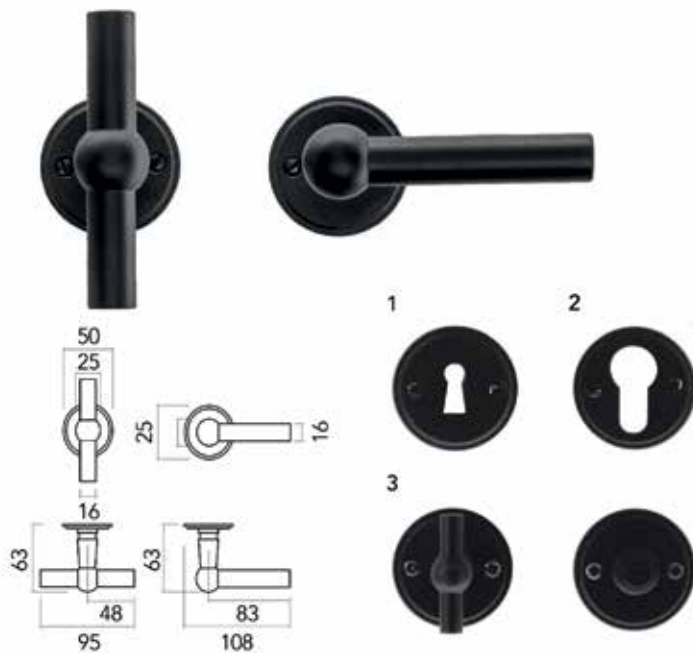

Deurkruk Pro Petana T + L

- grondstof: messing
- geen veersysteem
- geen patent bevestiging mogelijk
- afwerking: zwarte matte poederlak

Bestelnr.	Afwerking	Omschrijving	Besteleenh.
016052	zwart mat	2 deurkrukken met 2 rozetten voor binnendeur (1)	1 paar
016053	zwart mat	2 deurkrukken met 2 rozetten voor cilinderslot (2)	1 paar
016055	zwart mat	2 deurkrukken met wc set (3)	1 paar
016054	zwart mat	2 deurkrukken zonder rozetten	1 paar