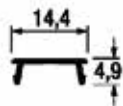

Gola afdekprofiel

- voor Gola Led profielen

- 1 stuk = 4000 mm

Bestelnr.	Afwerking	Lengte	Besteleenh.
034895	opaal	4000 mm	1 stuk