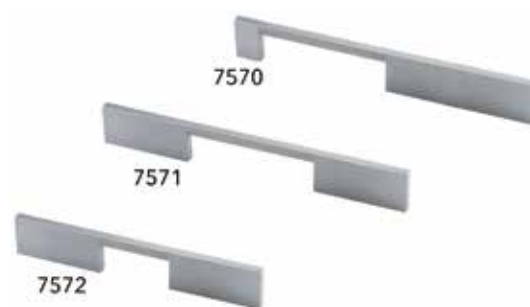

Zamak beugelgreep type i-spazio

- bevestiging: 2 x M4

Bestelnr.	Afwerking	B	L	H	h	D	
058882	type 7572 - inox look	128 mm	200 mm	32 mm	22 mm	8 mm	1 stuk
058879	type 7571 - inox look	192 mm	260 mm	32 mm	22 mm	8 mm	1 stuk
059418	type 7570 - inox look	192 mm	260 mm	32 mm	22 mm	8 mm	1 stuk