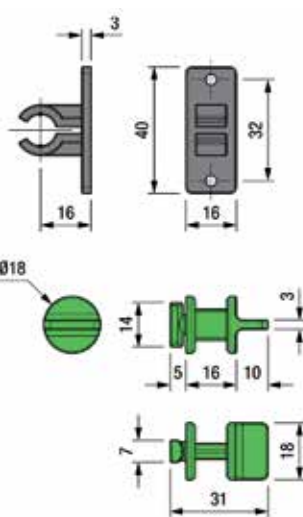

Gola L Led greepprofiel

- met uitsparing voor ledstrip
- geschikt voor flexibele led verlichting: HE6B PW PRO, UHE6B PW en HE CR
- eindkappen, afdekprofiel en bevestigingsset Golafix afzonderlijk te bestellen

- 1 stuk = 4000 mm

Bestelnr.	Afwerking	Langte	Besteleenh.
034874	antraciet	4000 mm	1 stuk
034873	wit (RAL 9003)	4000 mm	1 stuk
034871	zilver	4000 mm	1 stuk
034872	zwart (RAL 9005)	4000 mm	1 stuk