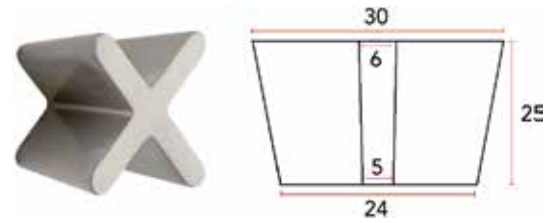

Zamak knop type 435

- bevestiging: 1 x M4