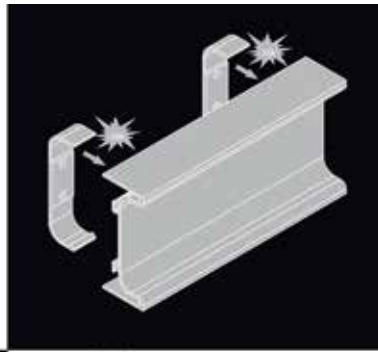

GREPPROFIELEN C

Greeprofiel C

- clips en eindkappen afzonderlijk te bestellen (zie volgende)

- 1 stuk = 3500 mm