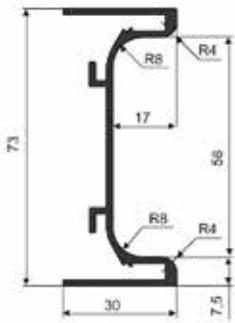

GREPPROFIELEN C

Greeprofiel C

- clips en eindkappen afzonderlijk te bestellen (zie volgende)

- 1 stuk = 3500 mm