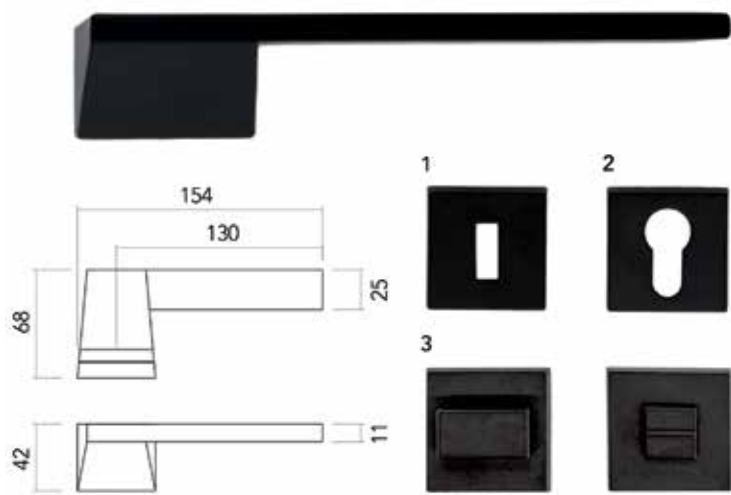

Deurkruk Pro Seliz

- grondstof: zamak
- dubbel veersysteem
- patent bevestiging inox (patentschroeven inbegrepen)
- afwerking: zwarte matte poederlak

Bestelnr.	Afwerking	Omschrijving	Besteleenh.
016056	zwart mat	2 deurkrukken met 2 rozetten voor binnendeur (1)	1 paar
016057	zwart mat	2 deurkrukken met 2 rozetten voor cilinderslot (2)	1 paar
016059	zwart mat	2 deurkrukken met wc set (3)	1 paar
016058	zwart mat	2 deurkrukken zonder rozetten	1 paar