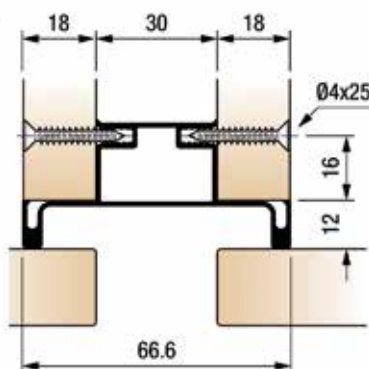

**Gola afdekprofiel**

- voor Gola Led profielen

- 1 stuk = 4000 mm

Bestelnr.	Afwerking	Lengte	Besteleenh.
034895	opaal	4000 mm	1 stuk

**VERTICALE PROFIELEN GOLA**

**Verticaal profiel Gola: centraal**

- 1 stuk = 2600 mm