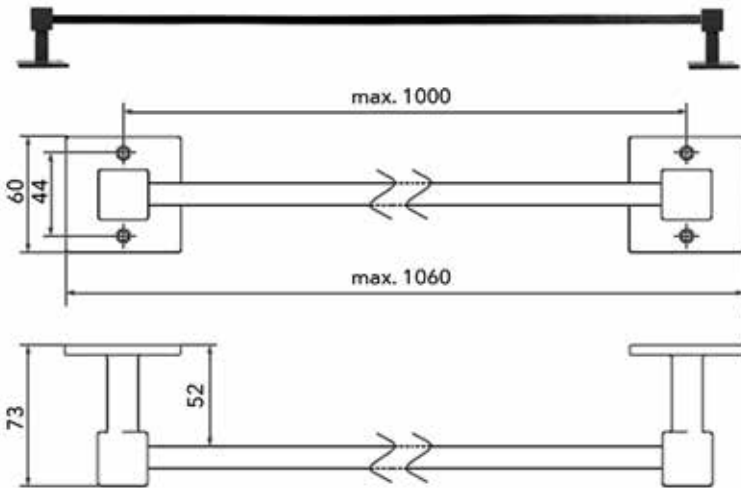

Bestelnr.	Afwerking	Lengte	Diameter	Hoogte	Besteleenh.
060450	verouderd ijzer	1000 mm	14 x 14 mm	70 mm	1 set

Middensteun Pure Plus Q type PRst

- voor reling type Pure Plus Q

Bestelnr.	Afwerking	Hoogte	Besteleenh.
060649	verouderd ijzer	70 mm	1 stuk