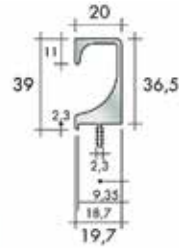

Greeplijst type 900303

Bestelnr.	Afwerking	B	L	H	h	D	
047283	geanodiseerd mat	-	295 mm	36,5 mm	-	20 mm	1 stuk
047284	geanodiseerd mat	-	395 mm	36,5 mm	-	20 mm	1 stuk
047285	geanodiseerd mat	-	445 mm	36,5 mm	-	20 mm	1 stuk
047286	geanodiseerd mat	-	495 mm	36,5 mm	-	20 mm	1 stuk
047287	geanodiseerd mat	-	595 mm	36,5 mm	-	20 mm	1 stuk
047288	geanodiseerd mat	-	895 mm	36,5 mm	-	20 mm	1 stuk
047289	geanodiseerd mat	-	1195 mm	36,5 mm	-	20 mm	1 stuk