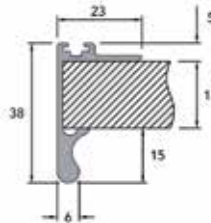

**Greeplijst type 1228 AF**

- 1 stuk = 3000 mm

Bestelnr.	Afwerking	Lengte	Besteleenh.
333268	aluminium (glad)	3000 mm	1 stuk

**Greeplijst type Sima 8110**

- een decoratieve kantenband van 22 mm breed en maximum 1 mm dik kan in de greep worden geschoven