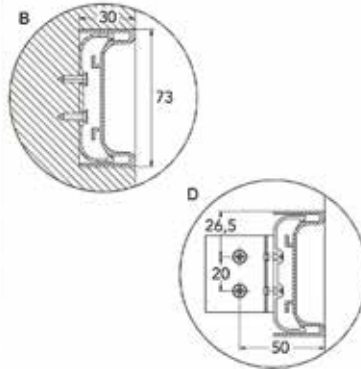

Bestelnr.	Afwerking	Omschrijving	Lengte	Besteleenh.
047661	aluminium	greeprofiel C	3500 mm	1 stuk