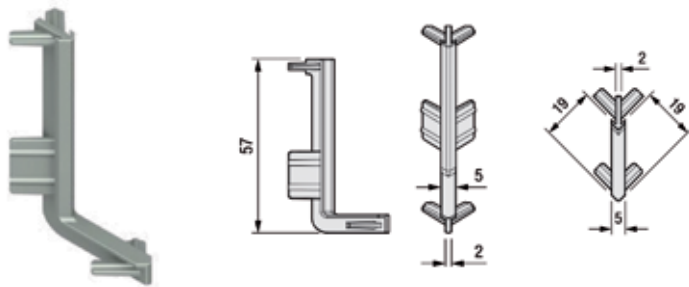

Gola L Led buitenhoek

Bestelnr.	Afwerking	-	Besteleenh.
034882	antraciet	-	1 stuk
034879	grijs	-	1 stuk
034881	wit (RAL 9003)	-	1 stuk
034880	zwart (RAL 9005)	-	1 stuk