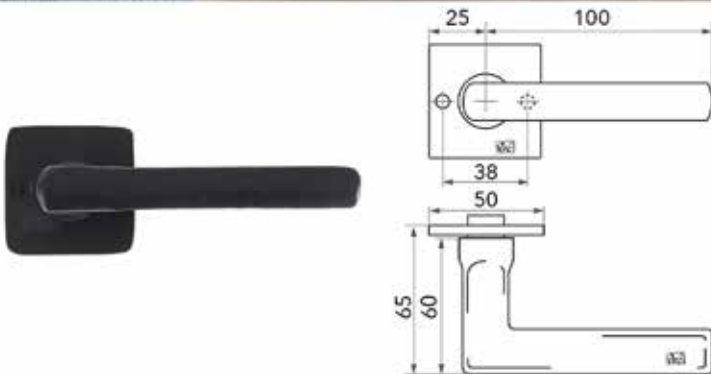

Bestelnr.	Afwerking	-	Besteleenh.
058808	verouderd ijzer	-	1 paar