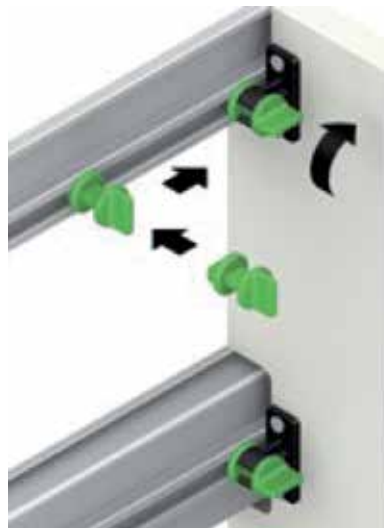

Gola C greeprofiel

- eindkappen afzonderlijk te bestellen
- bevestigingsset Golafix afzonderlijk te bestellen

- 1 stuk = 4000 mm

Bestelnr.	Afwerking	Lengte	Besteleenh.
034804	aluminium geanodiseerd	4000 mm	1 stuk
034807	antraciet gelakt	4000 mm	1 stuk
034806	wit mat gelakt (RAL 9003)	4000 mm	1 stuk
034805	zwart mat gelakt (RAL 9005)	4000 mm	1 stuk