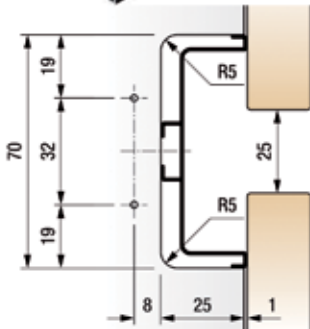

GREPPROFIELEN GOLA C