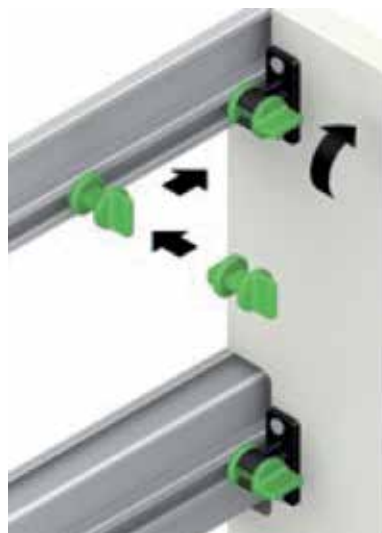

Gola L Led greepprofiel

- met uitsparing voor ledstrip
- geschikt voor flexibele led verlichting: HE6B PW PRO, UHE6B PW en HE CR
- eindkappen, afdekprofiel en bevestigingsset Golafix afzonderlijk te bestellen

- 1 stuk = 4000 mm

Bestelnr.	Afwerking	Langte	Besteleenh.
034874	antraciet	4000 mm	1 stuk
034873	wit (RAL 9003)	4000 mm	1 stuk
034871	zilver	4000 mm	1 stuk
034872	zwart (RAL 9005)	4000 mm	1 stuk