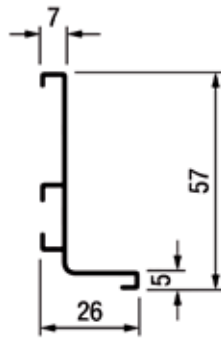

GREPPROFIELEN GOLA L