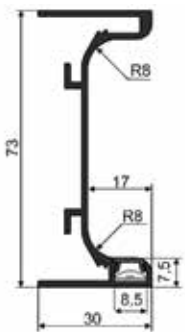

Greeprofiel C met groef voor Led strip

- met groef om Led strip in te kleven
- opaal afdekprofiel, clips en eindkappen afzonderlijk te bestellen (zie volgende)

- voor Led strips: zie Led verlichting

- 1 stuk = 3500 mm