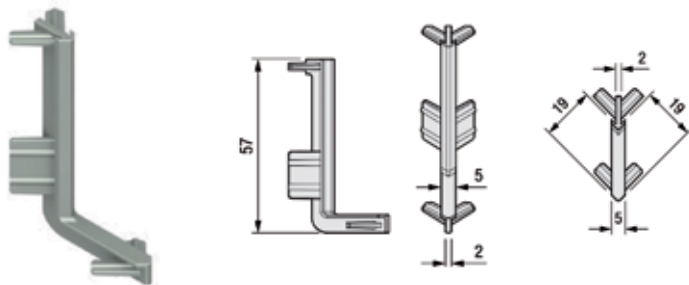

Gola L buitenhoek

Bestelnr.	Afwerking	-	Besteleenh.
034828	antraciet	-	1 stuk
034825	grijs	-	1 stuk
034827	wit (RAL 9003)	-	1 stuk
034826	zwart (RAL 9005)	-	1 stuk