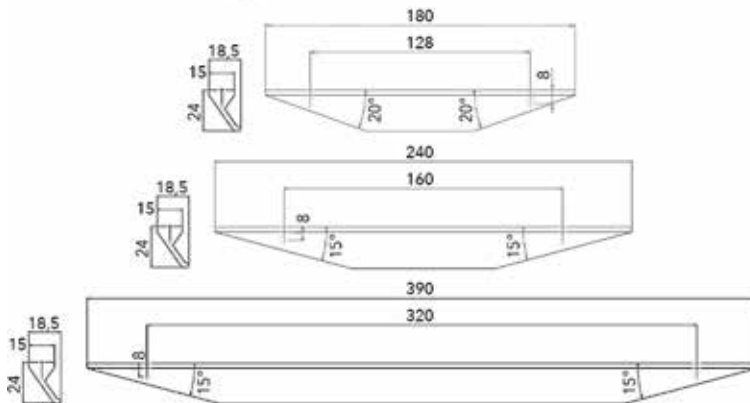

Bestelnr.	Afwerking	B	L	H	d	D	
060902	zwart mat geborsteld	128 mm	180 mm	15 mm	3 mm	24 mm	1 stuk
060903	zwart mat geborsteld	160 mm	240 mm	15 mm	3 mm	24 mm	1 stuk
060904	zwart mat geborsteld	320 mm	390 mm	15 mm	3 mm	24 mm	1 stuk