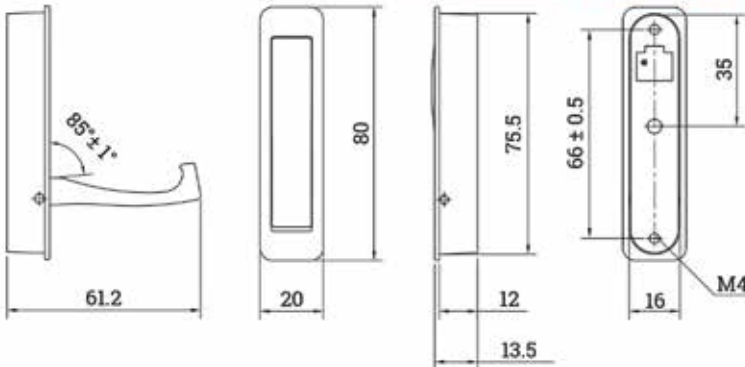

Bestelnr.	Afwerking	Hoogte	Breedte	Diepte	Besteleenh.
014052	inox look	80 mm	20 mm	13,5 mm	1 stuk