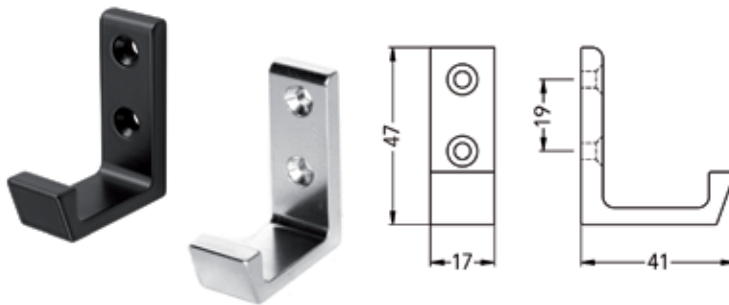

Jashaak type 139

Bestelnr.	Afwerking	Diepte	Hoogte	Besteleenh.
020226	aluminium	41 mm	47 mm	1 stuk
020318	zwart mat	41 mm	47 mm	1 stuk