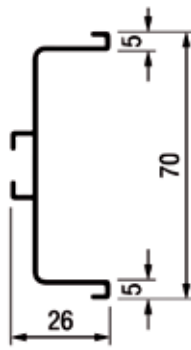

GREPPROFIELEN GOLA C