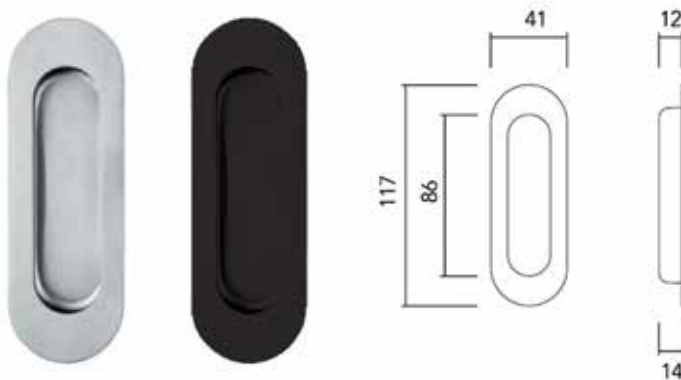

Schuifdeurgreep Ovaal blind

- grondstof: inox AISI 304

Bestelnr.	Afwerking	-	Besteleenh.
016082	inox	-	1 stuk
016083	zwart mat	-	1 stuk