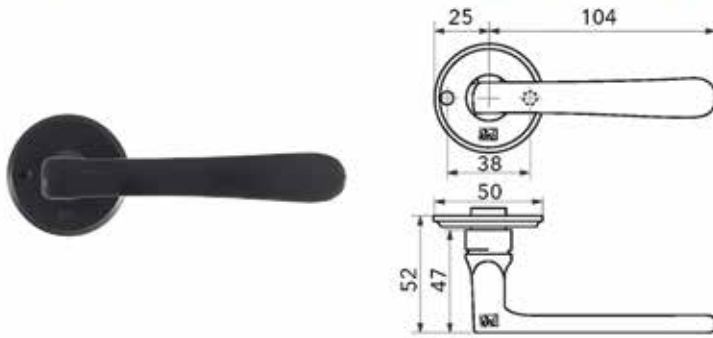

Bestelnr.	Afwerking	-	Besteleenh.
059105	verouderd ijzer	-	1 paar