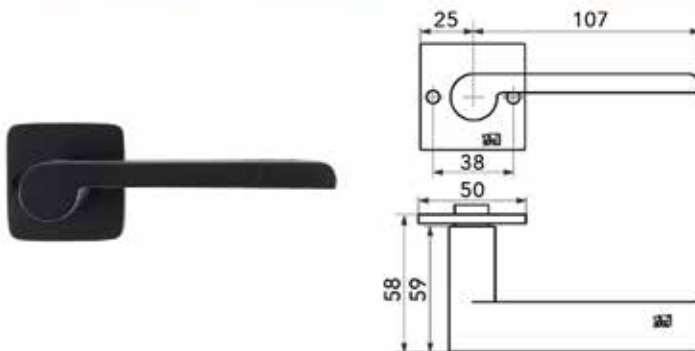

Bestelnr.	Afwerking	-	Besteleenh.
059110	verouderd ijzer	-	1 paar