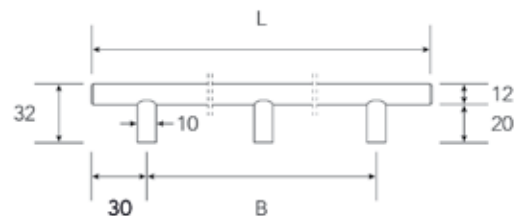

Inox T-greep: voor verticale montage op het front van een koelkast kast

- massief RVS
- met 3 voetjes
- bevestiging: 3 x M4

Bestelnr.	Afwerking / corpushoogte	B	L	H	h	D	
060502	inox / 1100 mm	924 mm	984 mm	32 mm	20 mm	12 mm	1 stuk
060503	inox / 1300 mm	1092 mm	1152 mm	32 mm	20 mm	12 mm	1 stuk