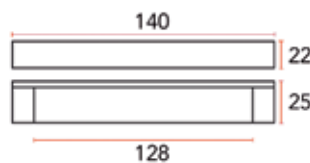

**Zamak hoekgreep type Linea**

- bevestiging: 2 x M4

Bestelnr.	Afwerking	 B	 L	 H	 h	 D	
058956	oud ijzer	96 mm	140 mm	22 mm	-	28 mm	1 stuk

**Zamak hoekgreep type 3125**

- bevestiging: 2 x M4

Bestelnr.	Afwerking	-	Besteleenh.
059544	nikkel mat	-	1 stuk