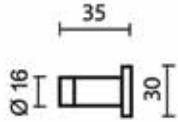

Muurdeurstopper

- grondstof: inox AISI 304

Bestelnr.	Afwerking	-	Besteleenh.
016111	zwart mat	-	1 stuk