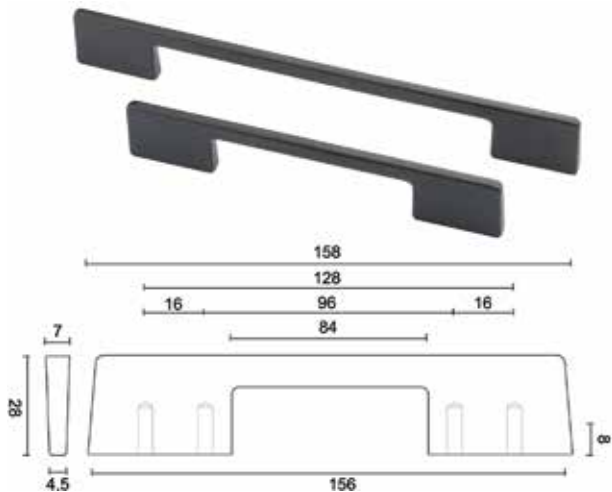

Innox beugelgreep type Seliz

- grondstof: inox AISI 304
- bevestiging: 4 x M4
- 2 x 2 bevestigingspunten

Bestelnr.	Afwerking	B	L	H	h	D	
016895	zwart mat	96/128 mm	156 mm	28 mm	20 mm	7 mm	1 stuk
016896	zwart mat	160/192 mm	220 mm	28 mm	20 mm	7 mm	1 stuk

Innox knop type Seliz

- grondstof: inox AISI 304
- bevestiging: 2 x M4

Bestelnr.	Afwerking	B	L	H	h	D	
016897	zwart mat	20 mm	37 mm	28 mm	-	7 mm	1 stuk

Innox beugelgreep type Cubica 10

- grondstof: inox AISI 304
- bevestiging: 2 x M4

Bestelnr.	Afwerking	B	L	H	h	D	
016086	zwart mat	96 mm	106 mm	35 mm	25 mm	10 mm	1 stuk
016087	zwart mat	128 mm	138 mm	35 mm	25 mm	10 mm	1 stuk
016088	zwart mat	160 mm	170 mm	35 mm	25 mm	10 mm	1 stuk
016089	zwart mat	192 mm	202 mm	35 mm	25 mm	10 mm	1 stuk
016090	zwart mat	285 mm	295 mm	35 mm	25 mm	10 mm	1 stuk