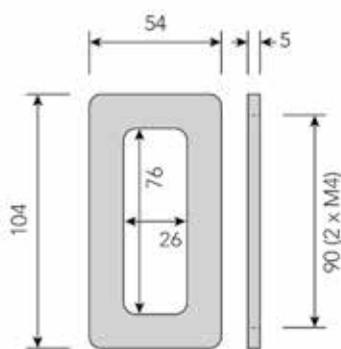

Schuifdeurgreep Ovaal carré

- grondstof: inox AISI 304

Bestelnr.	Afwerking	-	Besteleenh.
016084	inox	-	1 stuk
016085	zwart mat	-	1 stuk