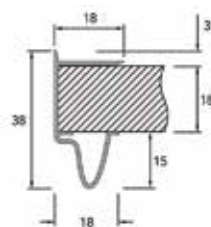

verstevigingsprofiel

greeplijst

Greeplijst en verstevigingsprofiel

- voor houtdikte 18 mm

- 1 stuk = 2500 mm

Bestelnr.	Afwerking	Omschrijving	Lengte	Besteleenh.
046279	zilver	greeplijst	2500 mm	1 stuk
046282	zilver	verstevigingsprofiel	2500 mm	1 stuk
046286	wit	greeplijst	2500 mm	1 stuk
046287	wit	verstevigingsprofiel	2500 mm	1 stuk