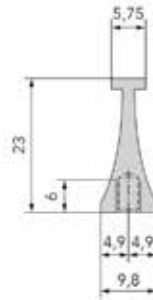

Lange greep type 3659

- bevestiging: 2, 3 of 4 x M4
zie technische fiche

Bestelnr.	Afwerking	Lengte	Besteleenh.
059622	zwart geanodiseerd	180 mm	1 stuk
059623	zwart geanodiseerd	410 mm	1 stuk
059624	zwart geanodiseerd	560 mm	1 stuk
059625	zwart geanodiseerd	760 mm	1 stuk
059626	zwart geanodiseerd	1160 mm	1 stuk
059318	zwart geanodiseerd	1400 mm	1 stuk