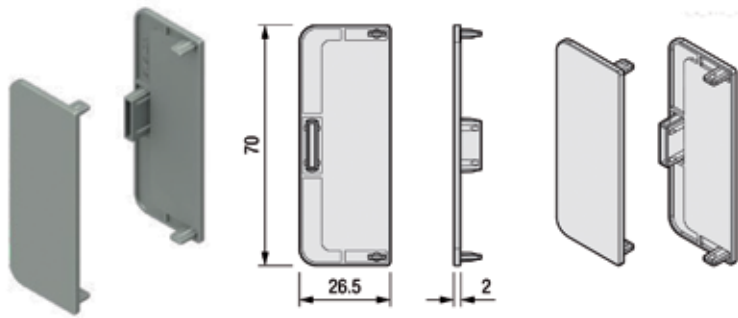

Gola C eindkappen
- per set (2 stuks)

Bestelnr.	Afwerking	-	Besteleenh.
034832	antraciet	-	1 set
034829	grijs	-	1 set
034831	wit (RAL 9003)	-	1 set
034830	zwart (RAL 9005)	-	1 set