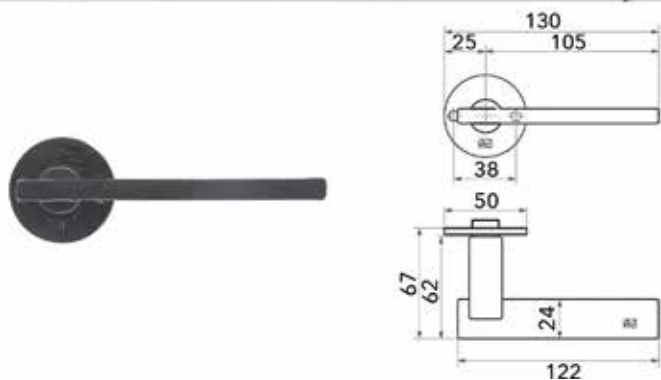

Bestelnr.	Afwerking	-	Besteleenh.
060552	verouderd ijzer	-	1 paar