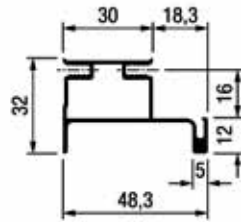

Verticaal profiel Gola: buitenzijde

- 1 stuk = 2600 mm

Bestelnr.	Afwerking	Lengte	Besteleenh.
034812	aluminium geanodiseerd	2600 mm	1 stuk
034815	antraciet gelakt	2600 mm	1 stuk
034814	wit mat gelakt (RAL 9003)	2600 mm	1 stuk
034813	zwart mat gelakt (RAL 9005)	2600 mm	1 stuk