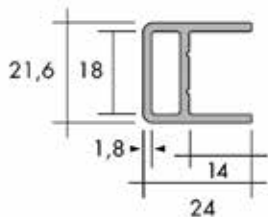

verstevigingsprofiel