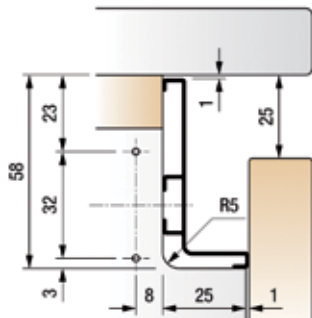

GREPPROFIELEN GOLA L