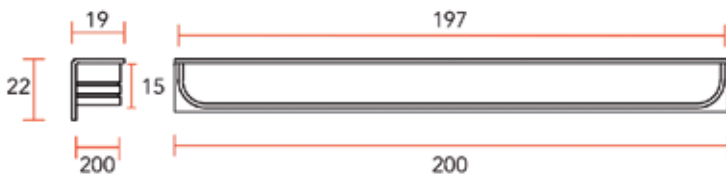

Zamak infreesgreep type MA20

Bestelnr.	Afwerking		Besteleenh.
059550	nikkel mat	-	1 stuk