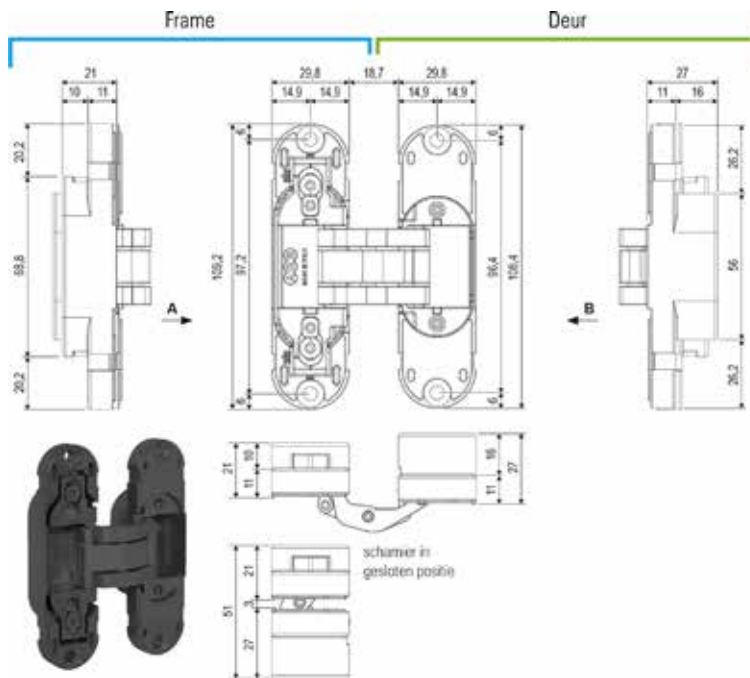

ONZICHTBARE DEURSCHARNIEREN

Onzichtbare deurscharnier AGB eclipse 2.2

- 3D regelbaar
- voor blokkaderdeur
- voor houten deuren
- draagkracht: 30 kg per paumel

Bestelnr.	Afwerking	-	Besteleenh.
016292	zwart	-	1 stuk