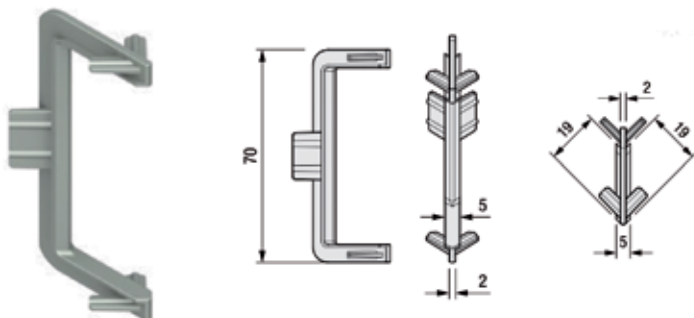

Gola C buitenhoek

Bestelnr.	Afwerking	-	Besteleenh.
034840	antraciet	-	1 stuk
034837	grijs	-	1 stuk
034839	wit (RAL 9003)	-	1 stuk
034838	zwart (RAL 9005)	-	1 stuk