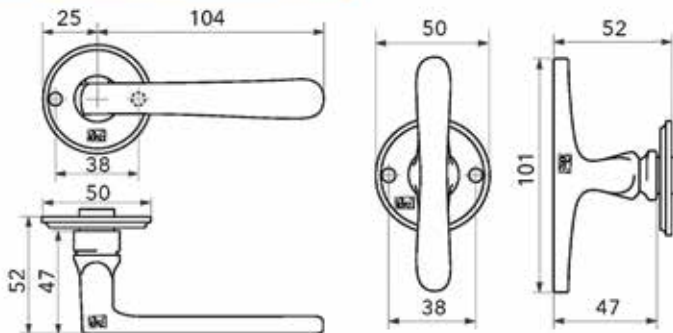

PURE DEURKRUKKEN

**Deurkruk Pure type PH1920 /QU**  
- per paar

Bestelnr.	Afwerking	-	Besteleenh.
058808	verouderd ijzer	-	1 paar

**Deurkruk Pure type PHTL'T+L' 50-R**  
- per paar

Bestelnr.	Afwerking	-	Besteleenh.
059095	verouderd ijzer	-	1 paar