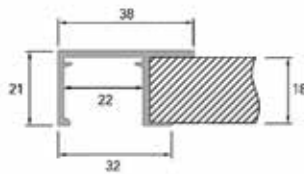

**Greeplijst type 1228 AF**

- 1 stuk = 3000 mm

Bestelnr.	Afwerking	Lengte	Besteleenh.
333268	aluminium (glad)	3000 mm	1 stuk

**Greeplijst type Sima 8110**

- een decoratieve kantenband van 22 mm breed en maximum 1 mm dik kan in de greep worden geschoven