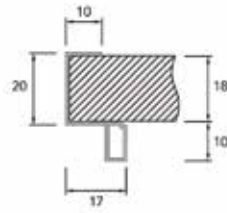

Greeplijst type Modern 8720

- 1 stuk = 1 lengte

Bestelnr.	Afwerking	Lengte	Besteleenh.
013715	aluminium	2750 mm	1 stuk
013649	zwart mat	2700 mm	1 stuk