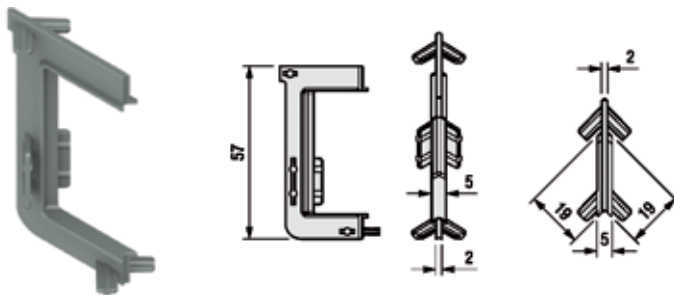

Gola L Led binnenhoek

Bestelnr.	Afwerking	-	Besteleenh.
034886	antraciet	-	1 stuk
034883	grijs	-	1 stuk
034885	wit (RAL 9003)	-	1 stuk
034884	zwart (RAL 9005)	-	1 stuk