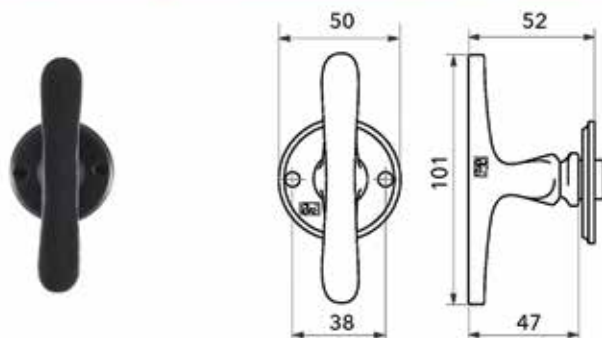

Bestelnr.	Afwerking	-	Besteleenh.
059374	verouderd ijzer	-	1 paar