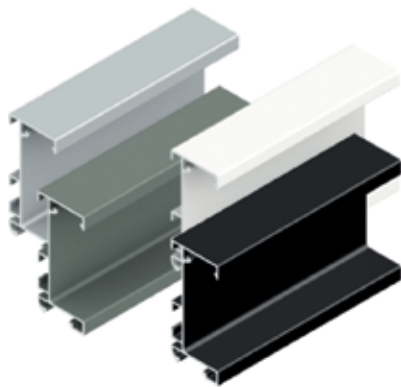

GREEPROFIELEN GOLA L LED