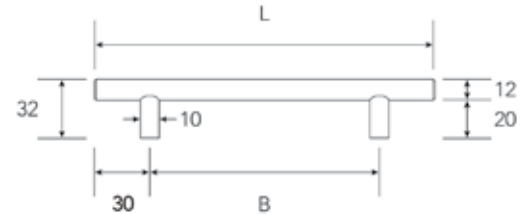

## T-GREPEN

**Inox T-greep: 32 mm boorpatroon**

- massief RVS
- bevestiging: 2 x M4
- \* met 3 voetjes (3 x M4)

Bestelnr.	Afwerking	B	L	H	h	D	
060467	inox	64 mm	124 mm	32 mm	20 mm	12 mm	1 stuk
060468	inox	96 mm	156 mm	32 mm	20 mm	12 mm	1 stuk
060469	inox	128 mm	188 mm	32 mm	20 mm	12 mm	1 stuk
060470	inox	160 mm	220 mm	32 mm	20 mm	12 mm	1 stuk
060471	inox	192 mm	252 mm	32 mm	20 mm	12 mm	1 stuk
060472	inox	224 mm	284 mm	32 mm	20 mm	12 mm	1 stuk
060473	inox	256 mm	316 mm	32 mm	20 mm	12 mm	1 stuk
060474	inox	288 mm	348 mm	32 mm	20 mm	12 mm	1 stuk
060475	inox	320 mm	380 mm	32 mm	20 mm	12 mm	1 stuk
060476	inox	352 mm	412 mm	32 mm	20 mm	12 mm	1 stuk
060477	inox	384 mm	444 mm	32 mm	20 mm	12 mm	1 stuk
060478	inox	448 mm	508 mm	32 mm	20 mm	12 mm	1 stuk
060479	inox	480 mm	540 mm	32 mm	20 mm	12 mm	1 stuk
060480	inox	544 mm	604 mm	32 mm	20 mm	12 mm	1 stuk
060481	inox	640 mm	700 mm	32 mm	20 mm	12 mm	1 stuk
060482	inox	672 mm	732 mm	32 mm	20 mm	12 mm	1 stuk
060483	inox	736 mm	796 mm	32 mm	20 mm	12 mm	1 stuk
060484	inox	* 960 mm	1020 mm	32 mm	20 mm	12 mm	1 stuk
060485	inox	* 1280 mm	1340 mm	32 mm	20 mm	12 mm	1 stuk
060486	inox	* 1440 mm	1500 mm	32 mm	20 mm	12 mm	1 stuk