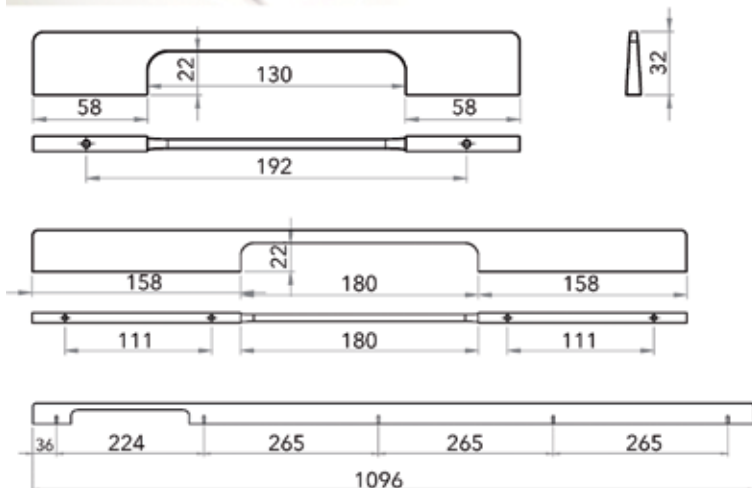

**Lange greep type AL2326**

- grondstof: aluminium
- bevestiging:
- lengte 447 mm: 2 x M4
- lengte 897 mm: 3 x M4

Bestelnr.	Afwerking	Lengte (L)	Besteleenh.
060918	zwart mat	447 mm	1 stuk
060917	zwart mat	897 mm	1 stuk

**Lange greep type 392**

- grondstof: zamak
- bevestiging:
- lengte 246 mm: 2 x M4
- lengte 496 mm: 4 x M4
- lengte 1096 mm: 5 x M4

Bestelnr.	Afwerking	B	L	H	h	D	
039000	goud mat	192 mm	246 mm	32 mm	22 mm	8 mm	1 stuk
039003	goud mat	-	496 mm	32 mm	22 mm	8 mm	1 stuk
039204	goud mat	-	1096 mm	32 mm	22 mm	8 mm	1 stuk
039001	wit mat	192 mm	246 mm	32 mm	22 mm	8 mm	1 stuk
039004	wit mat	-	496 mm	32 mm	22 mm	8 mm	1 stuk
039205	wit mat	-	1096 mm	32 mm	22 mm	8 mm	1 stuk
039002	zwart mat	192 mm	246 mm	32 mm	22 mm	8 mm	1 stuk
039005	zwart mat	-	496 mm	32 mm	22 mm	8 mm	1 stuk
039200	zwart mat	-	1096 mm	32 mm	22 mm	8 mm	1 stuk

**Lange greep type US10**

- grondstof: staal
- bevestiging: 2 of 3 x M4

- lengte 832 mm: 2 voetjes
- lengte 1792 mm: 3 voetjes

Bestelnr.	Afwerking	B	L	H	h	D	
059702	goud mat	832 mm	842 mm	33 mm	23 mm	10 mm	1 stuk
059704	goud mat	1792 mm	1802 mm	33 mm	23 mm	10 mm	1 stuk
059703	zwart mat	832 mm	842 mm	33 mm	23 mm	10 mm	1 stuk
059705	zwart mat	1792 mm	1802 mm	33 mm	23 mm	10 mm	1 stuk