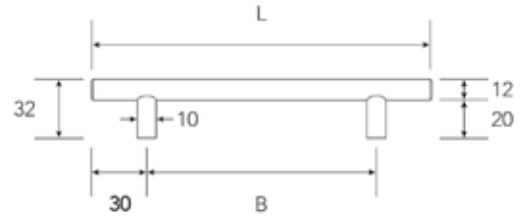

Inox T-greep: met vaste maatvoering t.o.v. de breedte van het ladefront

- massief RVS
- bevestiging: 2 x M4