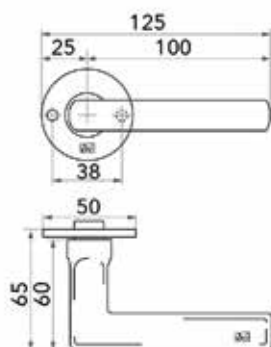

Bestelnr.	Afwerking	-	Besteleenh.
060810	verouderd ijzer	-	1 paar