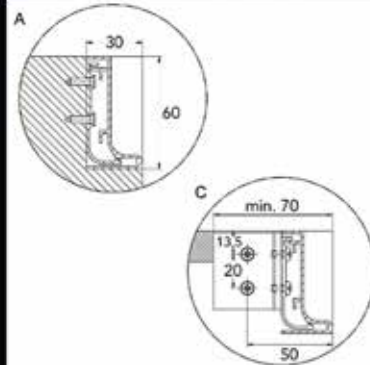

Bestelnr.	Afwerking	Omschrijving	Lengte	Besteleenh.
047721	aluminium	greeprofiel L Led	3500 mm	1 stuk
047722	inox look	greeprofiel L Led	3500 mm	1 stuk