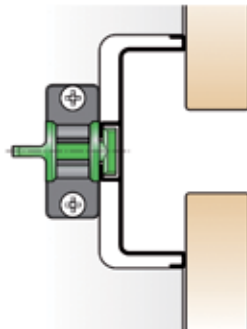

GREPPROFIELEN GOLA C