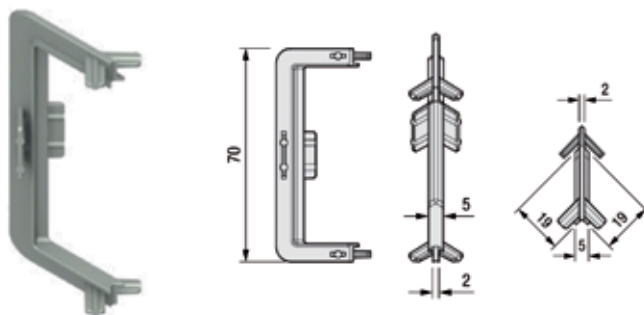

Gola C binnenhoek

Bestelnr.	Afwerking	-	Besteleenh.
034836	antraciet	-	1 stuk
034833	grijs	-	1 stuk
034835	wit (RAL 9003)	-	1 stuk
034834	zwart (RAL 9005)	-	1 stuk