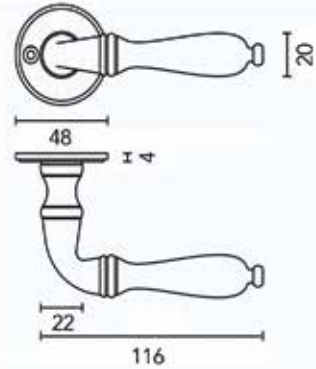

Deurkruk Pro Da Vinci

- grondstof: messing
- geen veersysteem
- geen patent bevestiging mogelijk
- afwerking: zwarte matte poederlak

Bestelnr.	Afwerking	Omschrijving	Besteleenh.
016004	zwart mat	2 deurkrukken met 2 rozetten voor binnendeur (1)	1 paar
016005	zwart mat	2 deurkrukken met 2 rozetten voor cilinderslot (2)	1 paar
016007	zwart mat	2 deurkrukken met wc set (3)	1 paar
016006	zwart mat	2 deurkrukken zonder rozetten	1 paar

Deurkruk Pro Gretana

- grondstof: messing
- geen veersysteem
- geen patent bevestiging mogelijk
- afwerking: zwarte matte poederlak

Bestelnr.	Afwerking	Omschrijving	Besteleenh.
016016	zwart mat	2 deurkrukken met 2 rozetten voor binnendeur (1)	1 paar
016017	zwart mat	2 deurkrukken met 2 rozetten voor cilinderslot (2)	1 paar
016019	zwart mat	2 deurkrukken met wc set (3)	1 paar
016018	zwart mat	2 deurkrukken zonder rozetten	1 paar