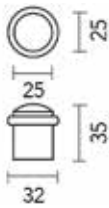

**Vloerdeurstopper type Massief**

- grondstof: inox AISI 304

- inclusief schroef en plug

Bestelnr.	Afwerking	-	Besteleenh.
016874	inox geborsteld	-	1 stuk
016118	zwart mat	-	1 stuk

**Vloerdeurstopper type Retro**