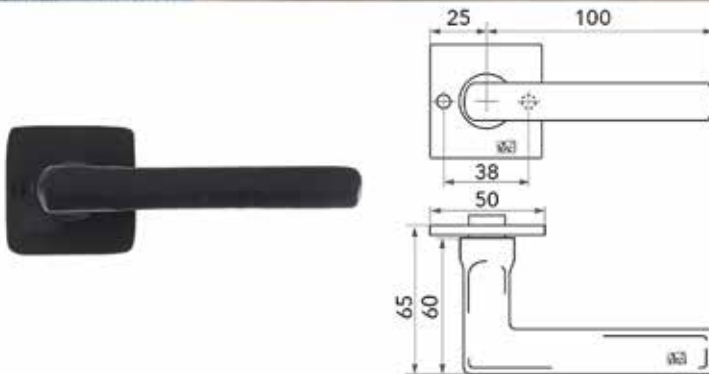

Bestelnr.	Afwerking	-	Besteleenh.
058808	verouderd ijzer	-	1 paar