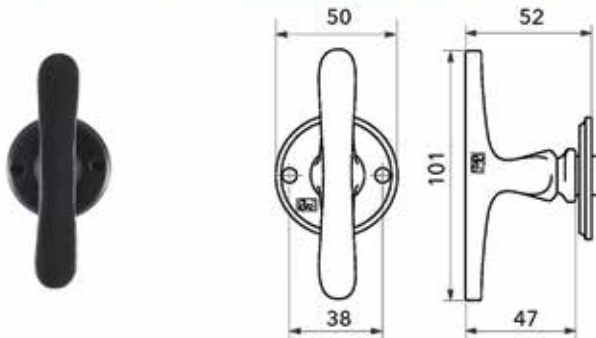

Bestelnr.	Afwerking	-	Besteleenh.
059374	verouderd ijzer	-	1 paar