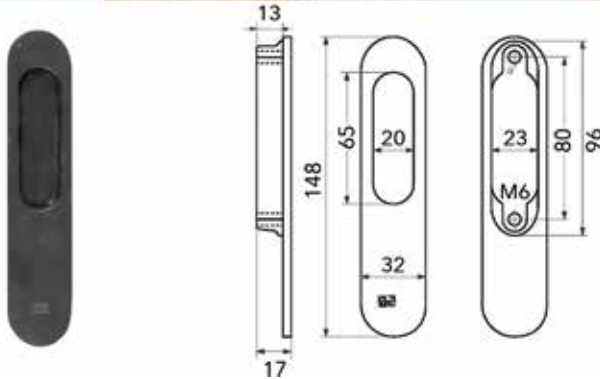

**Schuifdeurgreep Pure type PSS**

- bevestiging: 2 x 2,5x13 mm

Bestelnr.	Afwerking	Breedte	Diepte	Hoogte	Besteleenh.
059888	verouderd ijzer	45 mm	15 mm	148 mm	1 stuk

**Schuifdeurgreep Pure type PSLD**

- bevestiging: 2 x M6