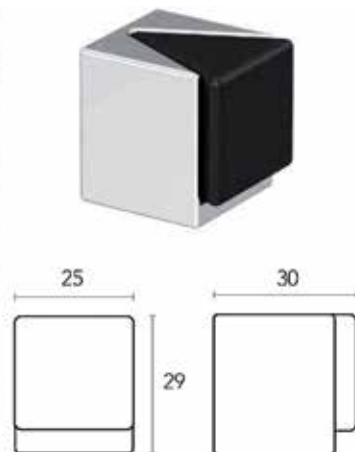

Vloerdeurstopper type FP05

- incl. schroef, plug en 3M dubbelzijdige kleefband voor bevestiging

Bestelnr.	Afwerking	Breedte	Diepte	Hoogte	Besteleenh.
060464	chrom mat	25 mm	30 mm	29 mm	1 stuk