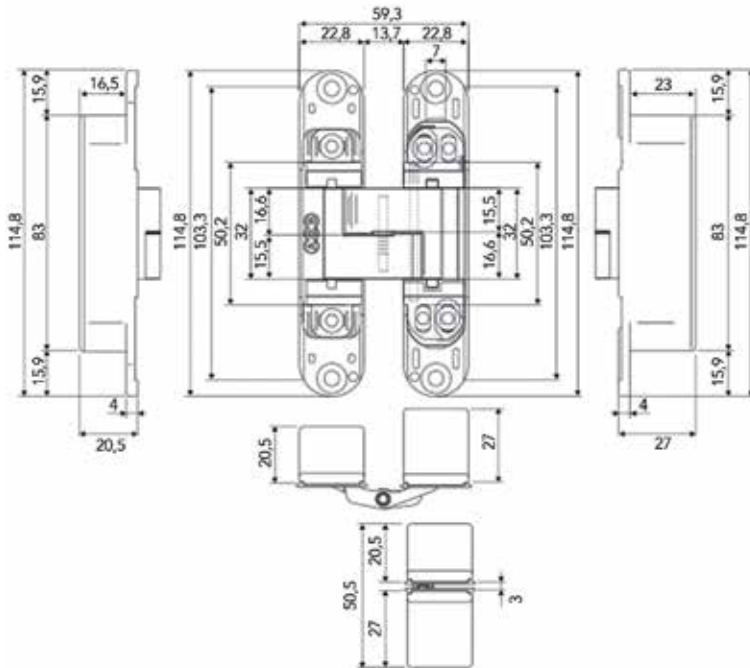

Bestelnr.	Afwerking	-	Besteleenh.
016121	zwart	-	1 stuk