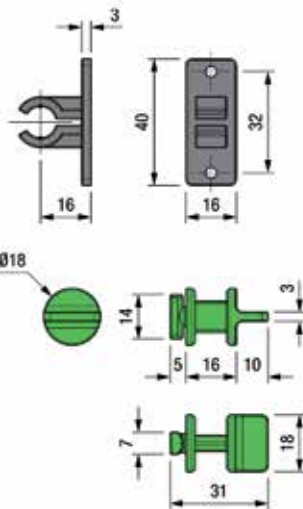

Gola L greeprofiel

- eindhakken afzonderlijk te bestellen
- bevestigingsset Golafix afzonderlijk te bestellen

- 1 stuk = 4000 mm

Bestelnr.	Afwerking	Lengte	Besteleenh.
034800	aluminium geanodiseerd	4000 mm	1 stuk
034803	antraciet gelakt	4000 mm	1 stuk
034802	wit mat gelakt (RAL 9003)	4000 mm	1 stuk
034801	zwart mat gelakt (RAL 9005)	4000 mm	1 stuk