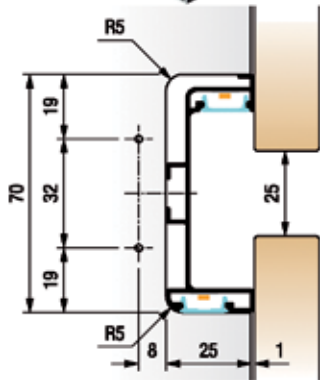

- met uitsparing voor ledstrip
- geschikt voor flexibele led verlichting: HE6B PW PRO, UHE6B PW en HE CR
- eindkappen, afdekprofiel en bevestigingsset Golafix afzonderlijk te bestellen

- 1 stuk = 4000 mm