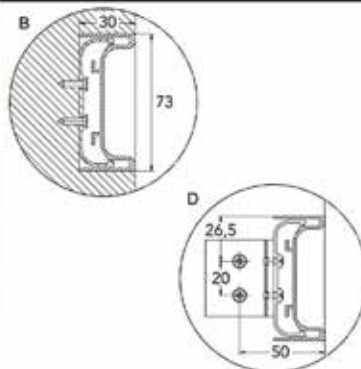

Bestelnr.	Afwerking	Omschrijving	Lengte	Besteleenh.
047723	aluminium	greeprofiel C Led	3500 mm	1 stuk
047724	inox look	greeprofiel C Led	3500 mm	1 stuk