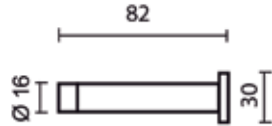

Muurdeurstopper

- grondstof: inox AISI 304

Bestelnr.	Afwerking	-	Besteleenh.
016112	zwart mat	-	1 stuk