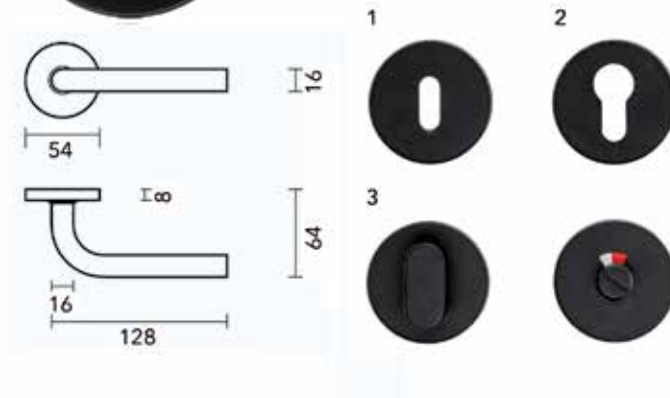

Bestelnr.	Afwerking	Omschrijving	Besteleenh.
016883	brons mat	2 deurkrukken met 2 rozetten voor binnendeur (1)	1 paar
016884	brons mat	2 deurkrukken met 2 rozetten voor cilinderslot (2)	1 paar
016886	brons mat	2 deurkrukken met wc set (3)	1 paar
016885	brons mat	2 deurkrukken zonder rozetten	1 paar
016032	zwart mat	2 deurkrukken met 2 rozetten voor binnendeur (1)	1 paar
016033	zwart mat	2 deurkrukken met 2 rozetten voor cilinderslot (2)	1 paar
016035	zwart mat	2 deurkrukken met wc set (3)	1 paar
016034	zwart mat	2 deurkrukken zonder rozetten	1 paar