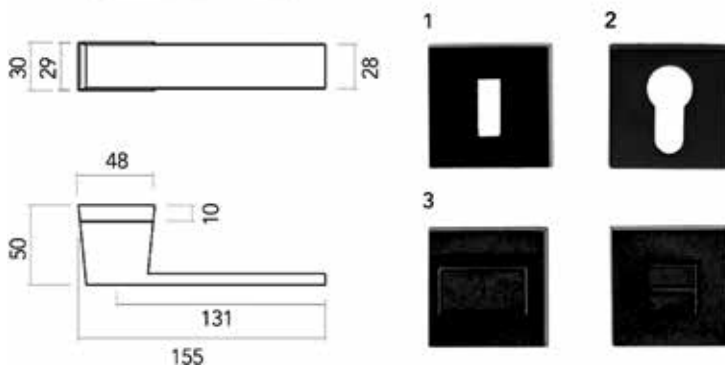

Bestelnr.	Afwerking	Omschrijving	Besteleenh.
016076	zwart mat	2 deurkrukken met 2 rozetten voor binnendeur (1)	1 paar
016077	zwart mat	2 deurkrukken met 2 rozetten voor cilinderslot (2)	1 paar
016079	zwart mat	2 deurkrukken met wc set (3)	1 paar
016078	zwart mat	2 deurkrukken zonder rozetten	1 paar