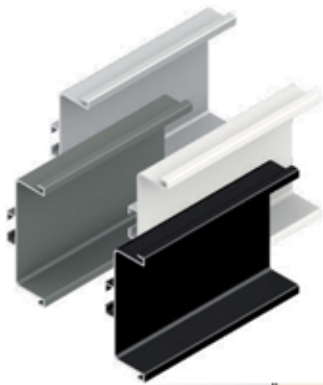

**Gola afdekprofiel**

- voor Gola Led profielen

- 1 stuk = 4000 mm

Bestelnr.	Afwerking	Lengte	Besteleenh.
034895	opaal	4000 mm	1 stuk

**GREPPROFIELEN GOLA C**

**Gola C greeprofiel**

- eindkappen afzonderlijk te bestellen
- bevestigingsset Golafix afzonderlijk te bestellen