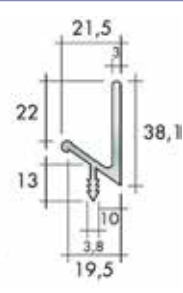

- Britannium is een legering van zilver en tin

Bestelnr.	Afwerking						
058543	britannium	25 mm	34 mm	34 mm	43 mm	8 mm	1 stuk

GREPPROFIELEN

GREPPROFIELEN

Greeplijst type 901.365

Bestelnr.	Afwerking	B	L	H	h	D	
047579	geanodiseerd mat	-	295 mm	10 mm	-	37 mm	1 stuk
047580	geanodiseerd mat	-	395 mm	10 mm	-	37 mm	1 stuk
047581	geanodiseerd mat	-	445 mm	10 mm	-	37 mm	1 stuk
047582	geanodiseerd mat	-	495 mm	10 mm	-	37 mm	1 stuk
047583	geanodiseerd mat	-	595 mm	10 mm	-	37 mm	1 stuk
047584	geanodiseerd mat	-	795 mm	10 mm	-	37 mm	1 stuk
047585	geanodiseerd mat	-	895 mm	10 mm	-	37 mm	1 stuk
047586	geanodiseerd mat	-	1195 mm	10 mm	-	37 mm	1 stuk
047587	inox look	-	295 mm	10 mm	-	37 mm	1 stuk
047588	inox look	-	395 mm	10 mm	-	37 mm	1 stuk
047589	inox look	-	445 mm	10 mm	-	37 mm	1 stuk
047590	inox look	-	495 mm	10 mm	-	37 mm	1 stuk
047591	inox look	-	595 mm	10 mm	-	37 mm	1 stuk
047592	inox look	-	795 mm	10 mm	-	37 mm	1 stuk
047593	inox look	-	895 mm	10 mm	-	37 mm	1 stuk
047594	inox look	-	1195 mm	10 mm	-	37 mm	1 stuk