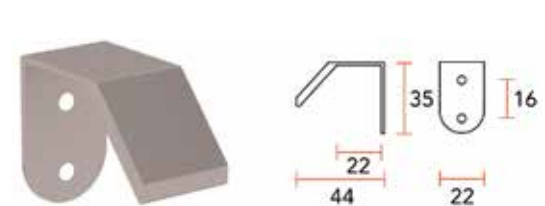

Zamak knop type 3600