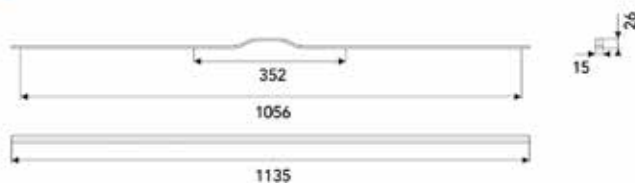

Lange greep type US10

- grondstof: staal
- bevestiging: 2 of 3 x M4

- lengte 832 mm: 2 voetjes
- lengte 1792 mm: 3 voetjes

Bestelnr.	Afwerking	B	L	H	h	D	
059702	goud mat	832 mm	842 mm	33 mm	23 mm	10 mm	1 stuk
059704	goud mat	1792 mm	1802 mm	33 mm	23 mm	10 mm	1 stuk
059703	zwart mat	832 mm	842 mm	33 mm	23 mm	10 mm	1 stuk
059705	zwart mat	1792 mm	1802 mm	33 mm	23 mm	10 mm	1 stuk